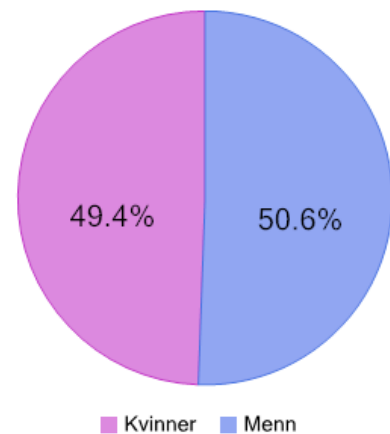

Nøkkeltall

Fødselsår	1925 til 2022
Personer	4977
Kvinner	2460
Menn	2517
6-åring	63
Personer over 70 år	529

Om datasettet

Datagrunnlaget for befolkningsdataene er hentet fra anonymiserte data i folkeregisteret, og deretter sammenstilt og presentert av Norkart AS.