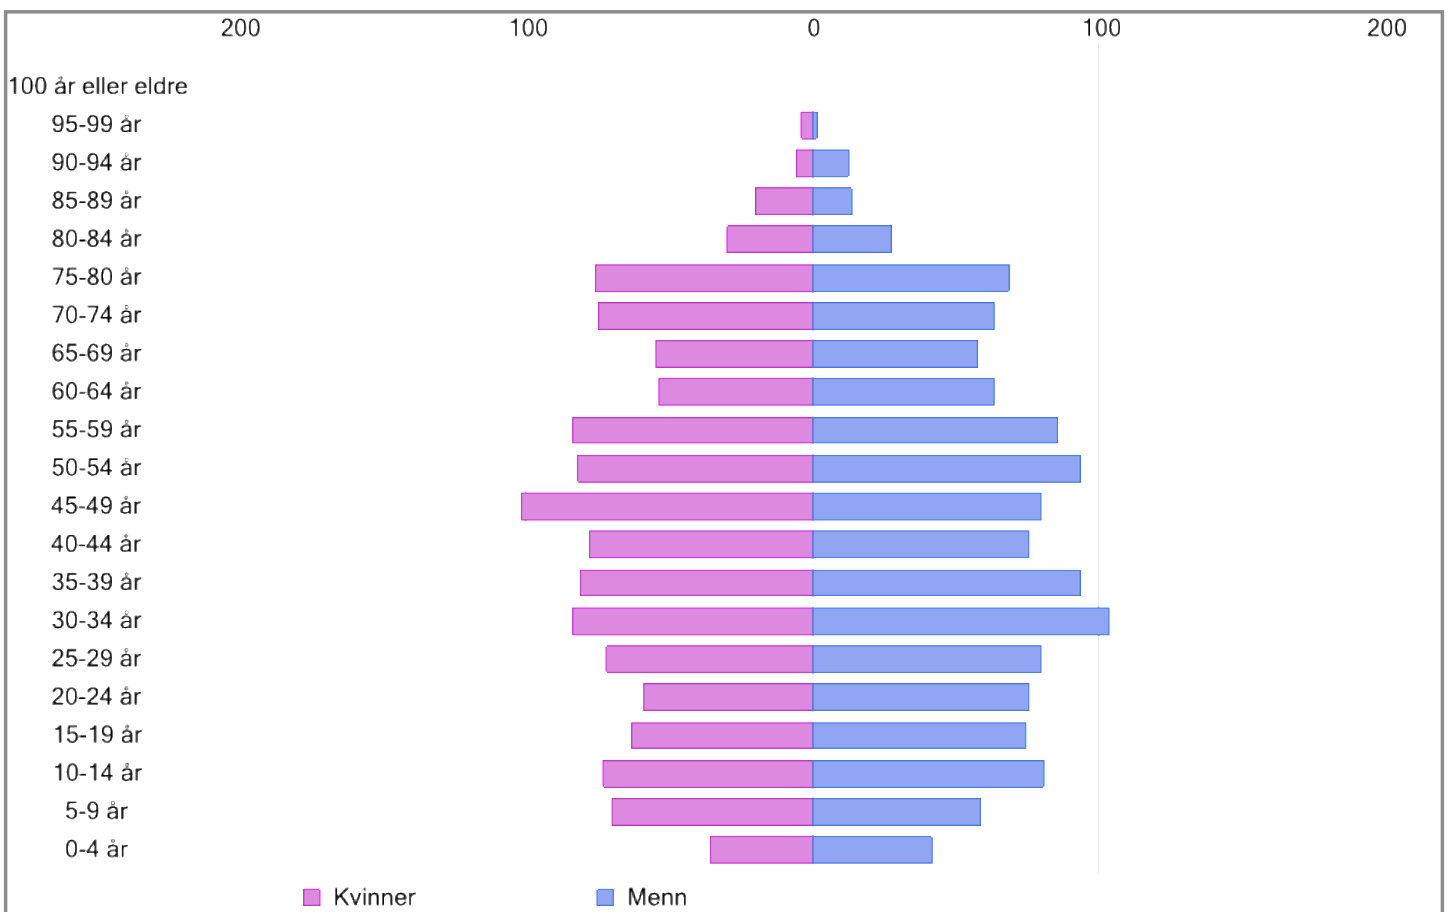

Aldersfordeling