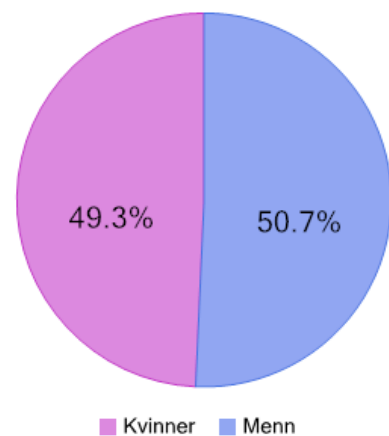

Nøkkeltall

Fødselsår	1923 til 2022
Personer	2443
Kvinner	1204
Menn	1239
6-åring	21
Personer over 70 år	372

Om datasettet

Datagrunnlaget for befolkningsdataene er hentet fra anonymiserte data i folkeregisteret, og deretter sammenstilt og presentert av Norkart AS.