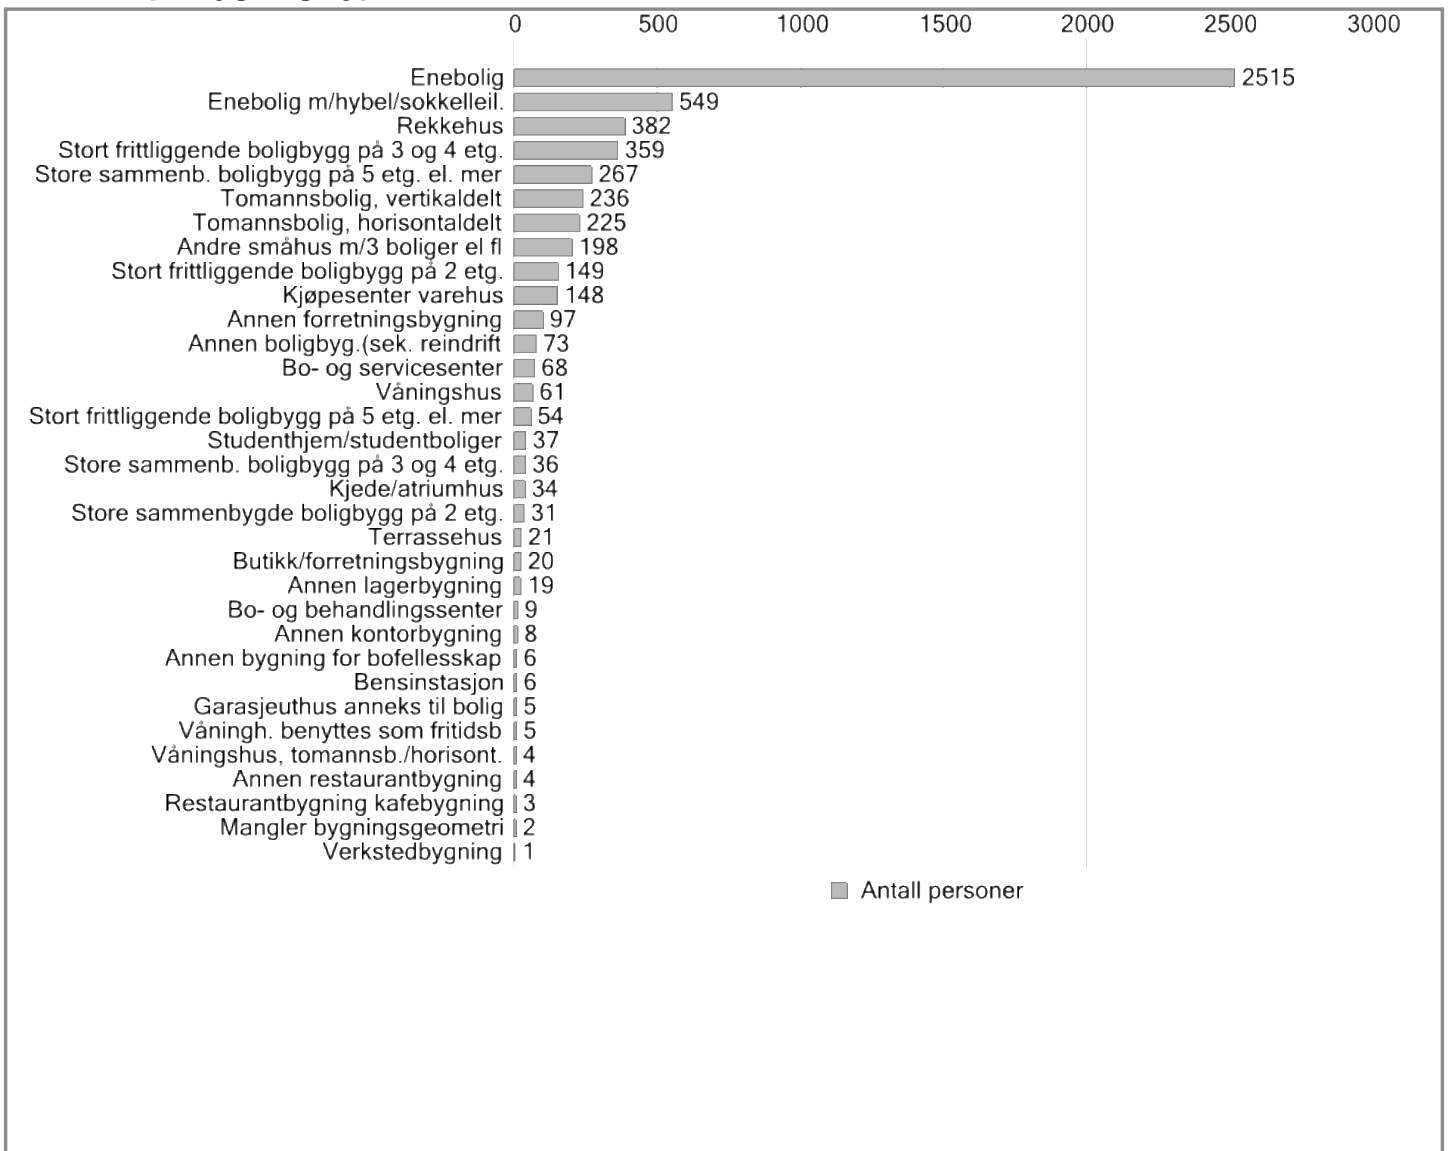

Befolkningsrapport Raumyr

Utskriftsdato: 07.03.2022

Personer pr. bygningstype