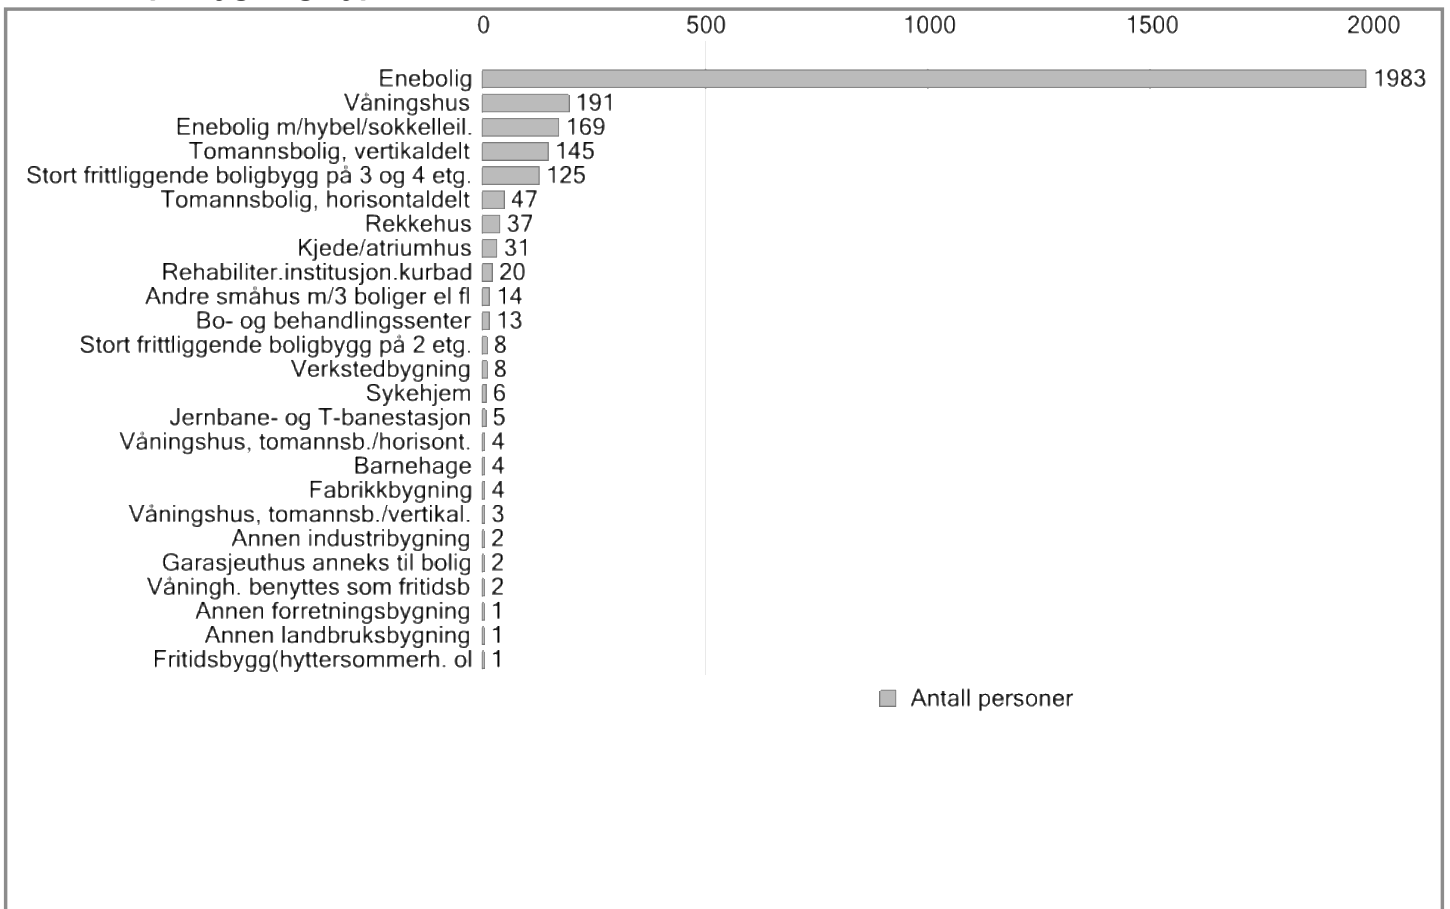

Utskriftsdato: 07.03.2022

Aldersfordeling

Befolkningsrapport Kongsgårdsmoen

Utskriftsdato: 07.03.2022

Personer pr. bygningstype

Befolkningsrapport Kongsgårdsmoen

Utskriftsdato: 07.03.2022

Bygninger pr. bygningstype