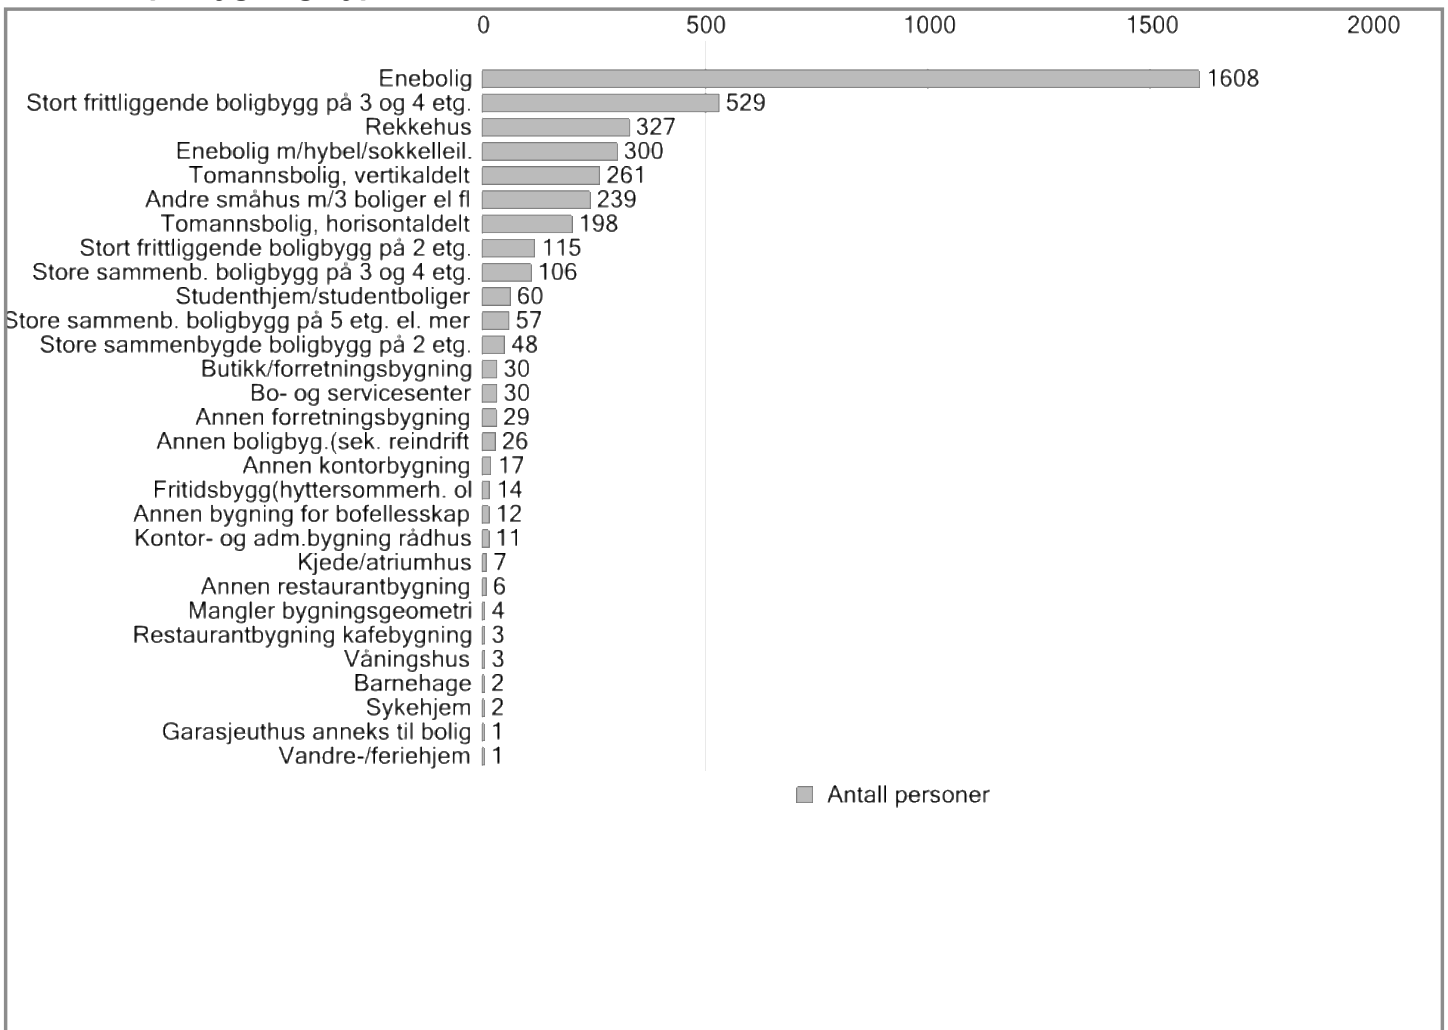

Befolkningsrapport Wenersborg

Utskriftsdato: 07.03.2022

Personer pr. bygningstype