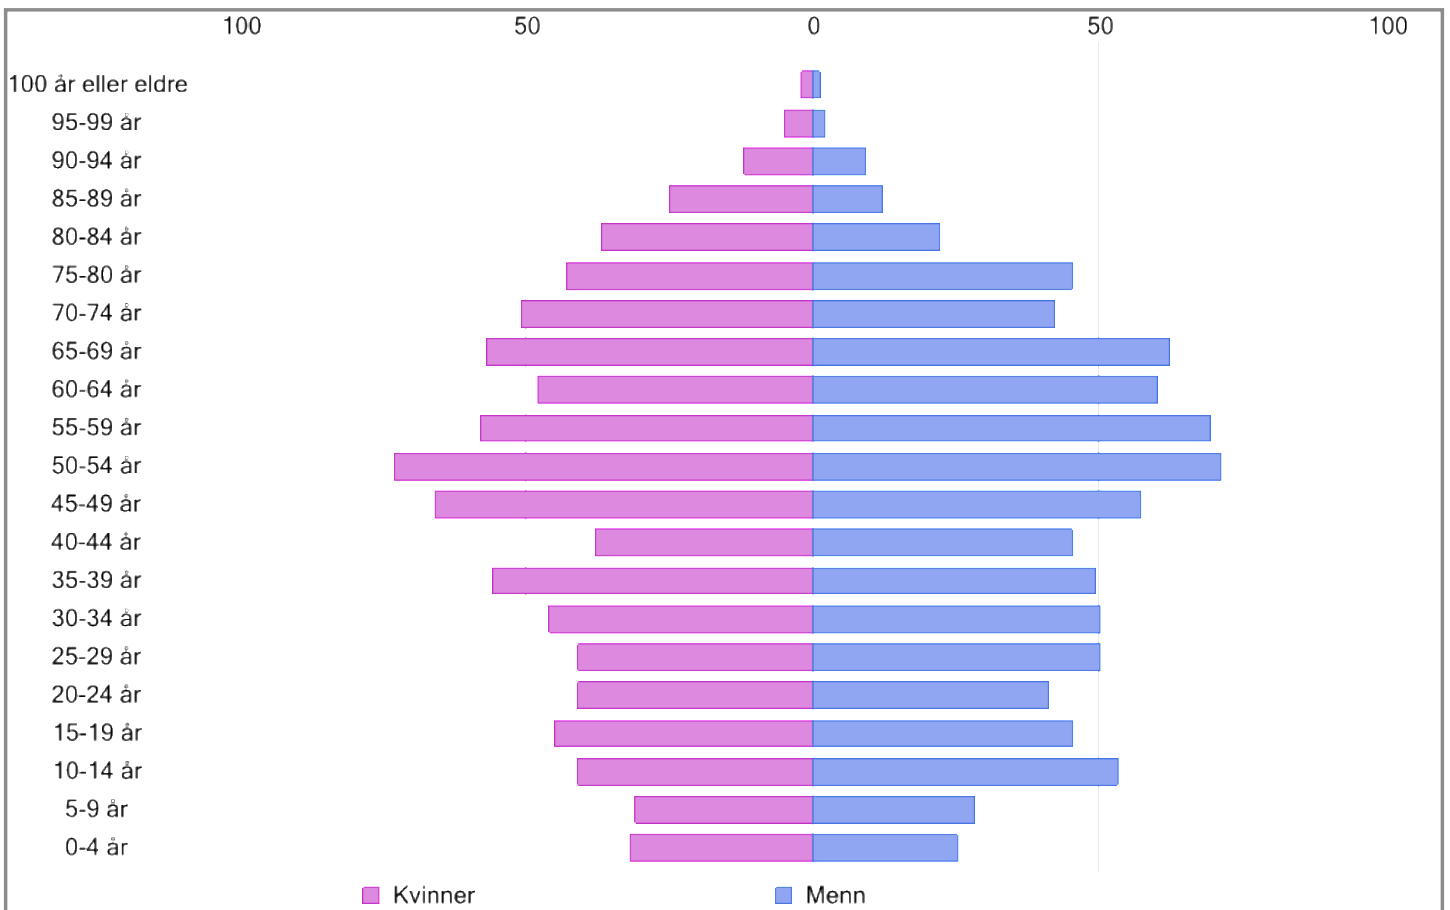

Aldersfordeling