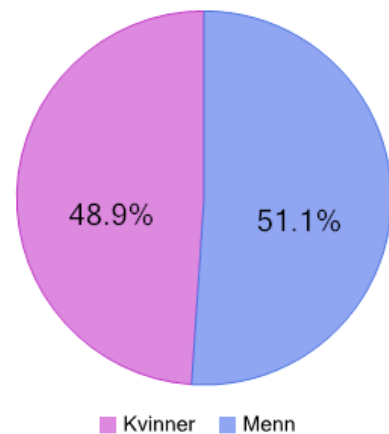

Nøkkeltall

Fødselsår	1923 til 2022
Personer	2826
Kvinner	1383
Menn	1443
6-åring	28
Personer over 70 år	354

Om datasettet

Datagrunnlaget for befolkningsdataene er hentet fra anonymiserte data i folkeregisteret, og deretter sammenstilt og presentert av Norkart AS.