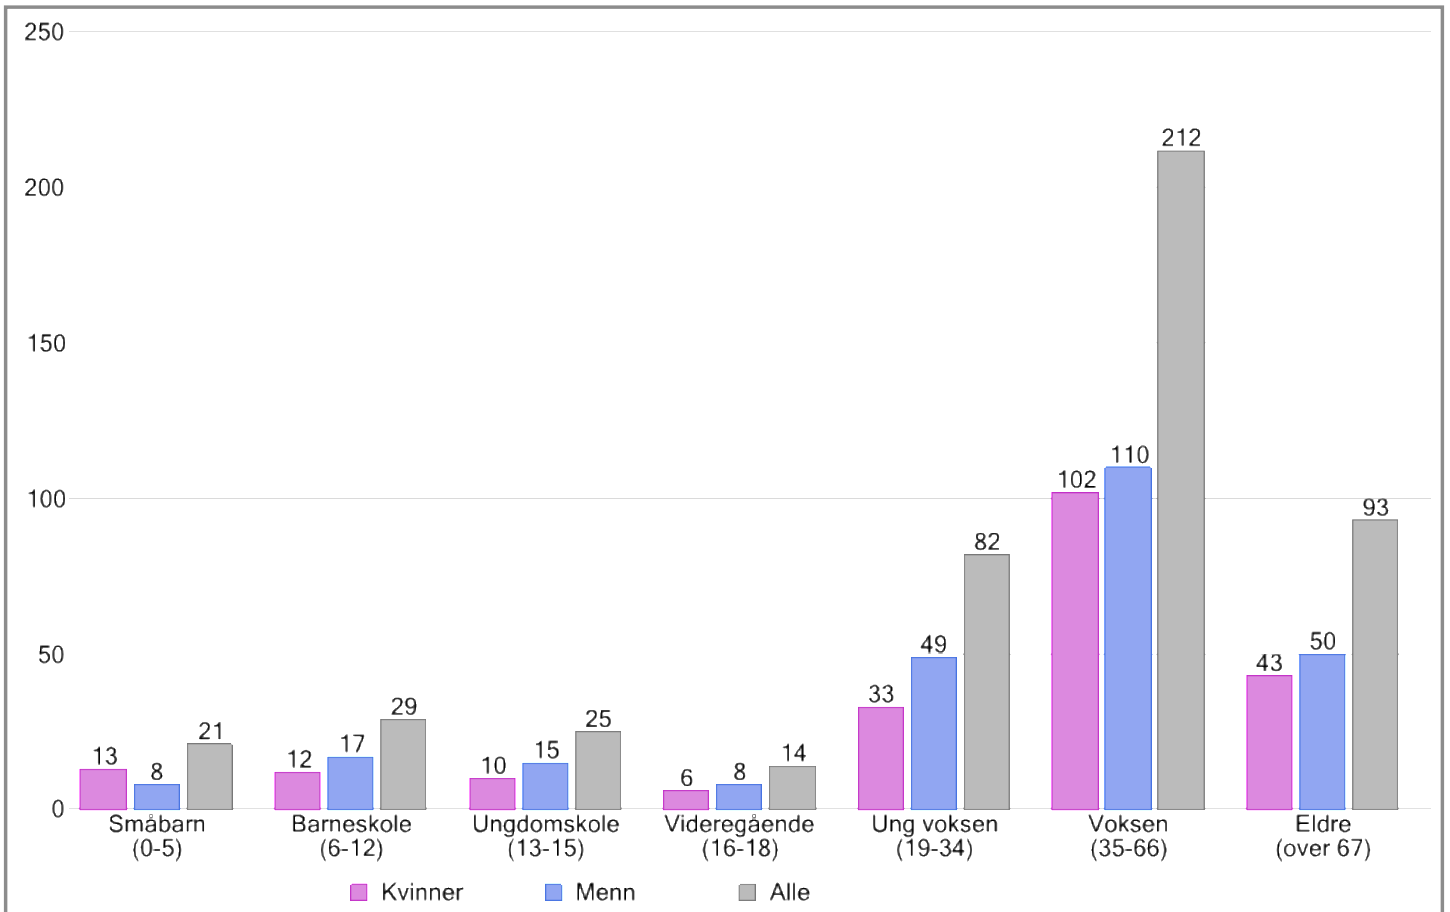

Aldersfordeling