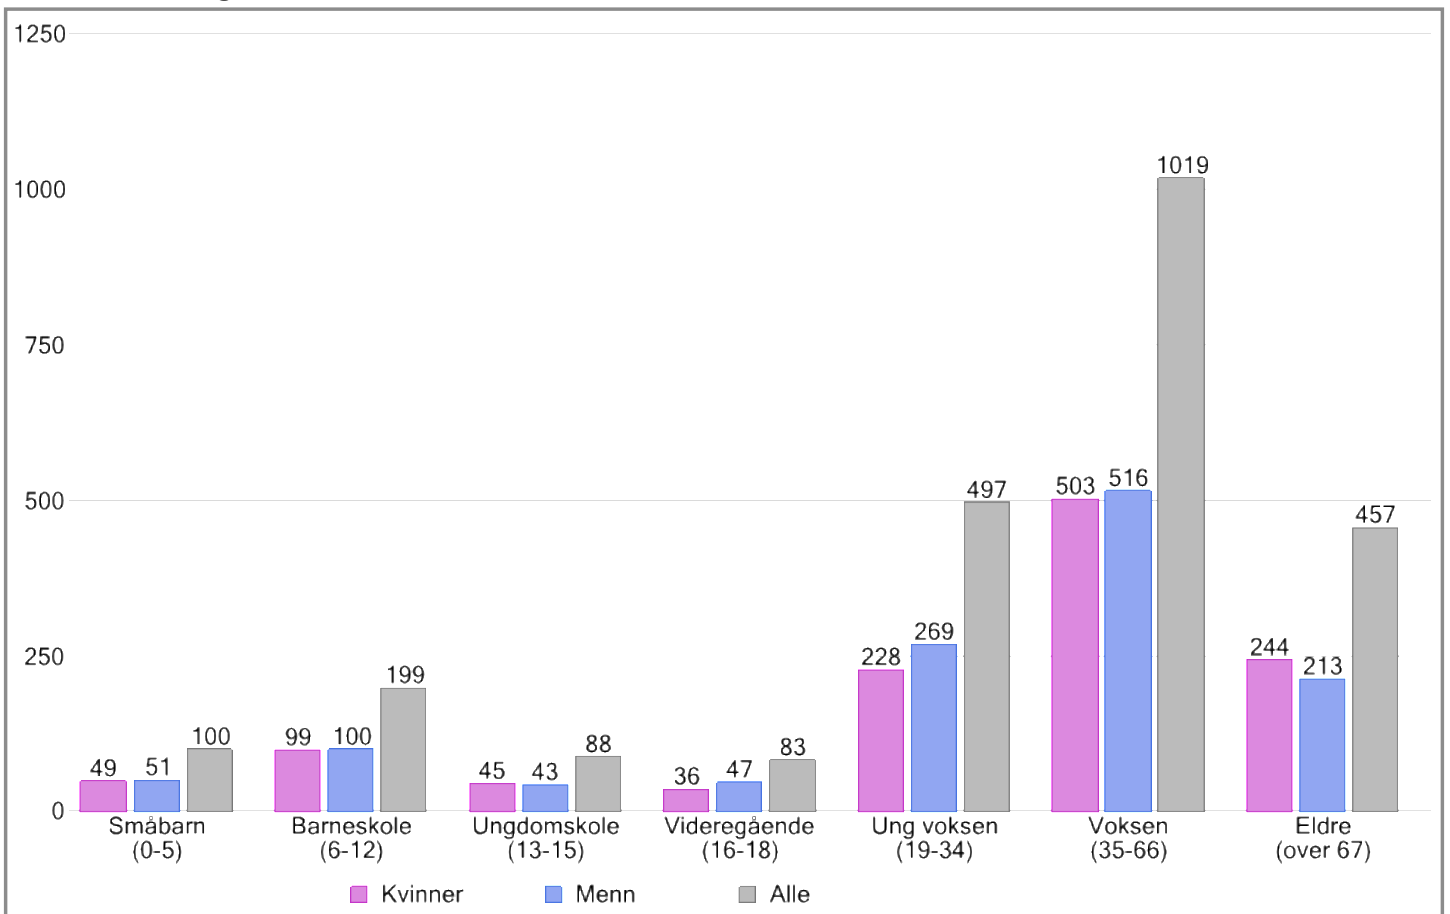

Aldersfordeling