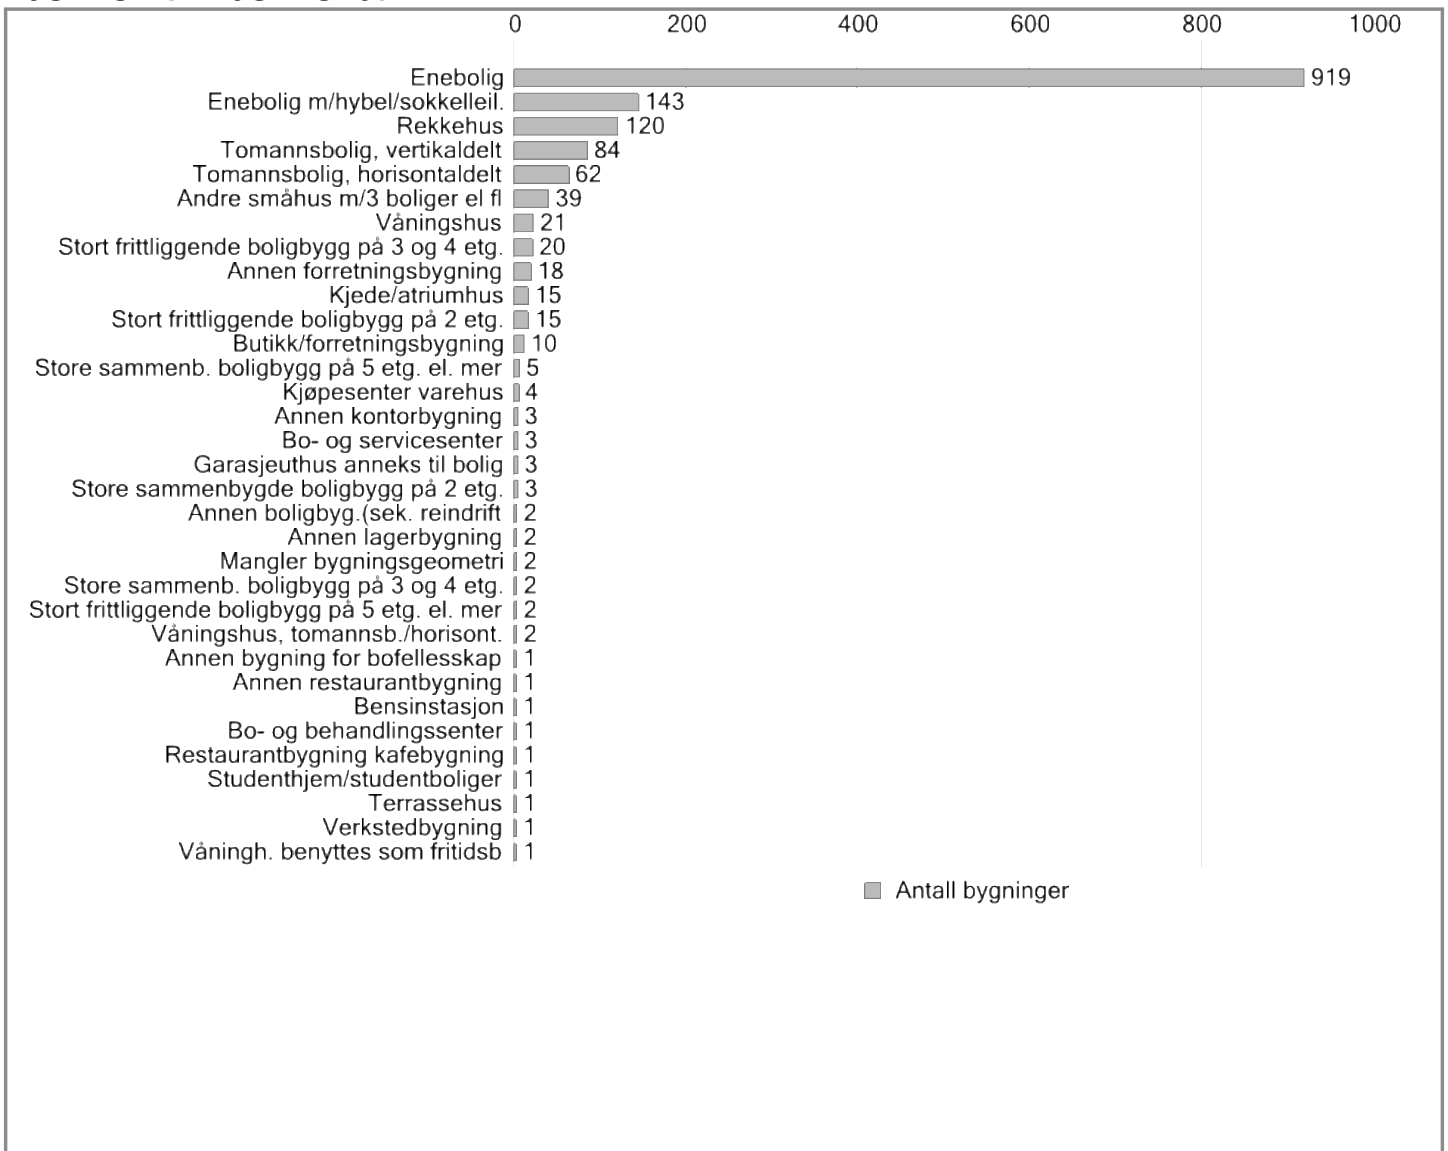

Befolkningsrapport Raumyr

Utskriftsdato: 07.03.2022

Personer pr. bygningstype

Befolkningsrapport Raumyr

Utskriftsdato: 07.03.2022

Bygninger pr. bygningstype

Befolkningsrapport Skavanger skolekrets

Utskriftsdato: 07.03.2022

Nøkkeltall

Fødselsår	1923 til 2022
Personer	2443
Kvinner	1204
Menn	1239
6-åring	21
Personer over 70 år	372

Om datasettet

Datagrunnlaget for befolkningsdataene er hentet fra anonymiserte data i folkeregisteret, og deretter sammenstilt og presentert av Norkart AS.