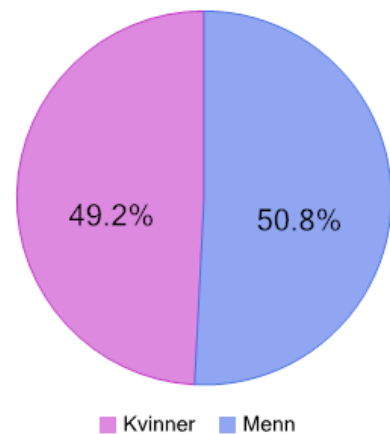

Om datasettet

Datagrunnlaget for befolkningsdataene er hentet fra anonymiserte data i folkeregisteret, og deretter sammenstilt og presentert av Norkart AS.

Du er selv ansvarlig for å gjøre en vurdering på om rapporten inneholder informasjon som gjør at rapporten må unntas offentlighet i hht. Offentleglova §13 og Beskyttelsesinstruksen §3 og §4.