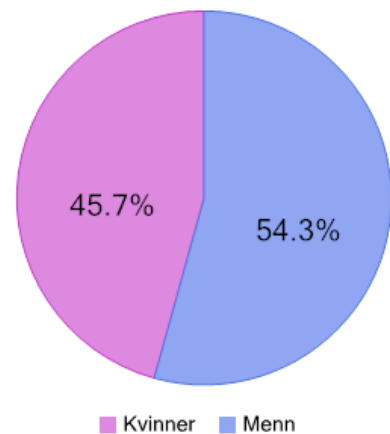

Vedlegg: Demografi per skolekrets

Vedlegg til skolebruksplan 2022 - 2030

Kongsberg kommune, Oppveksttjenesten

30.06.2022

Befolkningsrapport Berg skolekrets

Utskriftsdato: 07.03.2022

Nøkkeltall

Fødselsår	1925 til 2021
Personer	1096
Kvinner	501
Menn	595
6-åring	17
Personer over 70 år	143