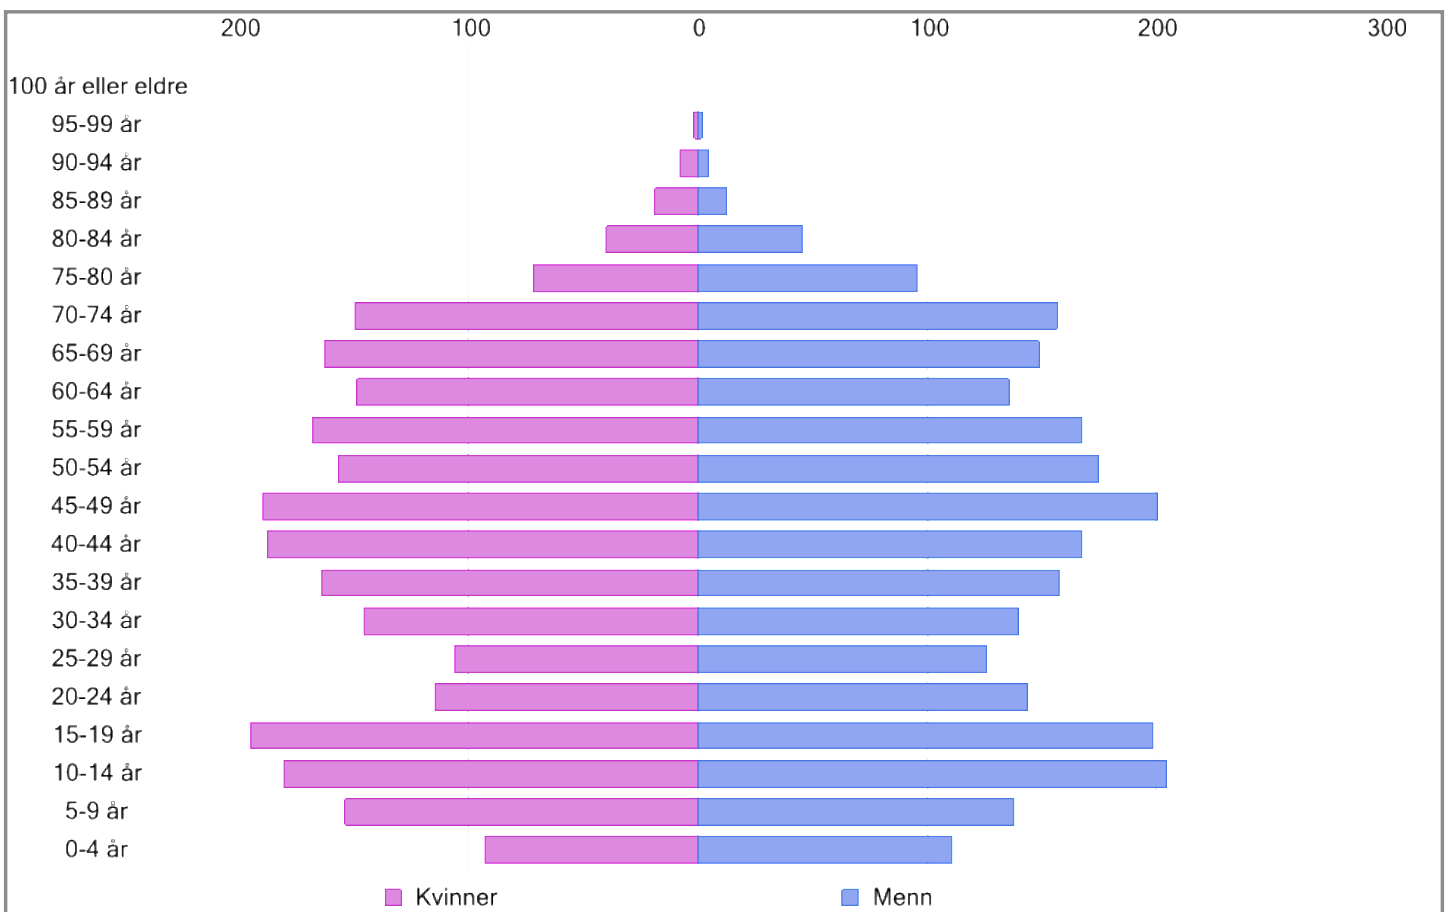

Befolkningsrapport Gamlegrendåsen

Utskriftsdato: 07.03.2022

Aldersfordeling