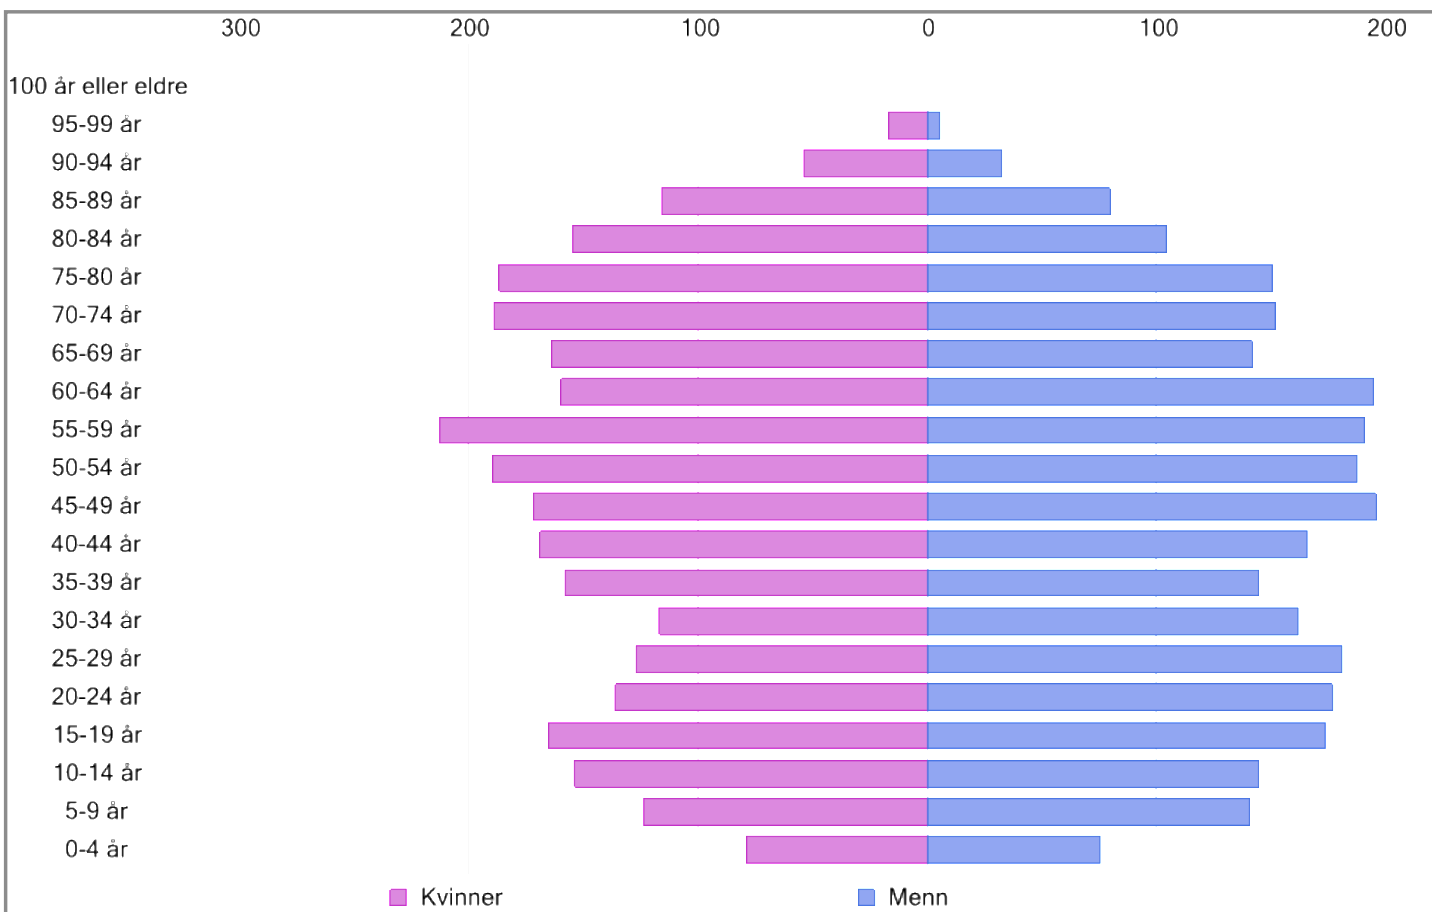

Aldersfordeling