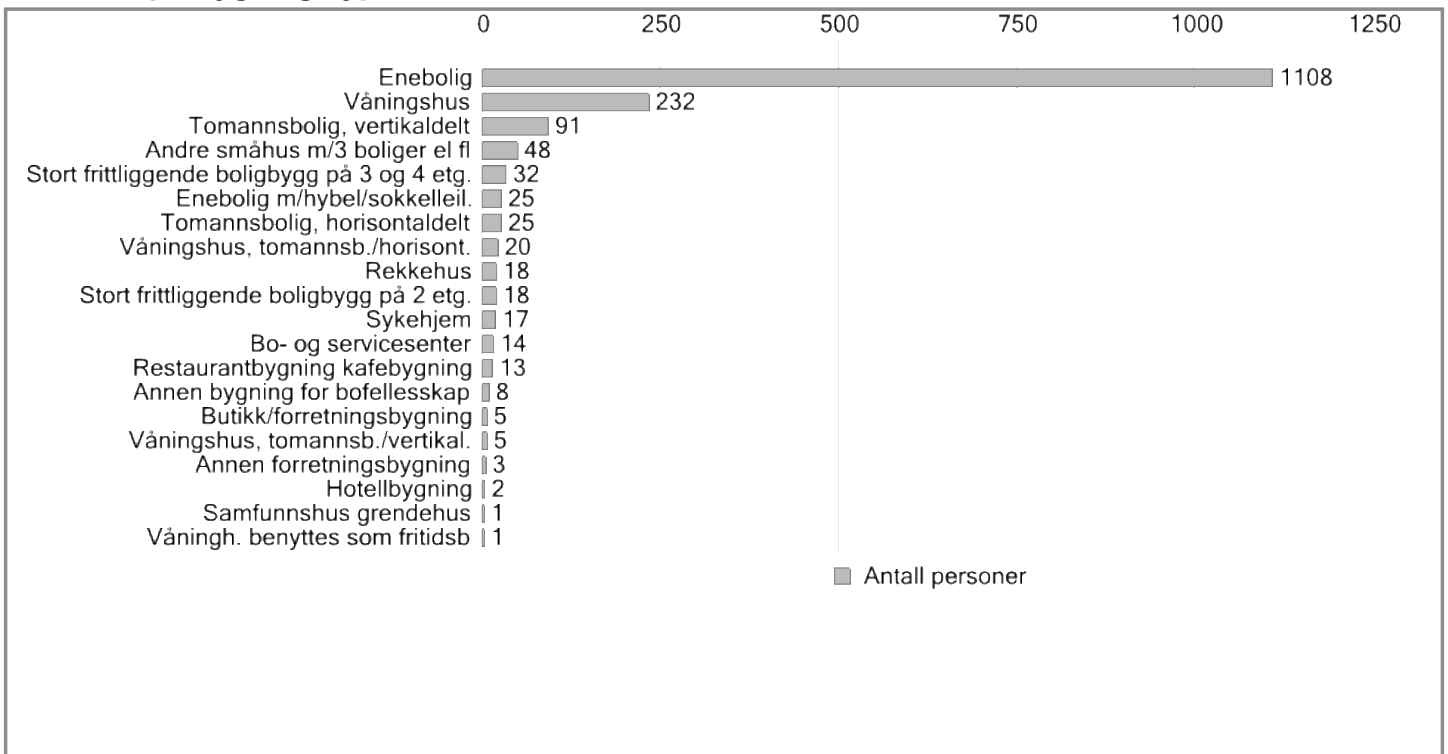

Befolkningsrapport Hvittingfoss

Utskriftsdato: 18.01.2022

Personer pr. bygningstype