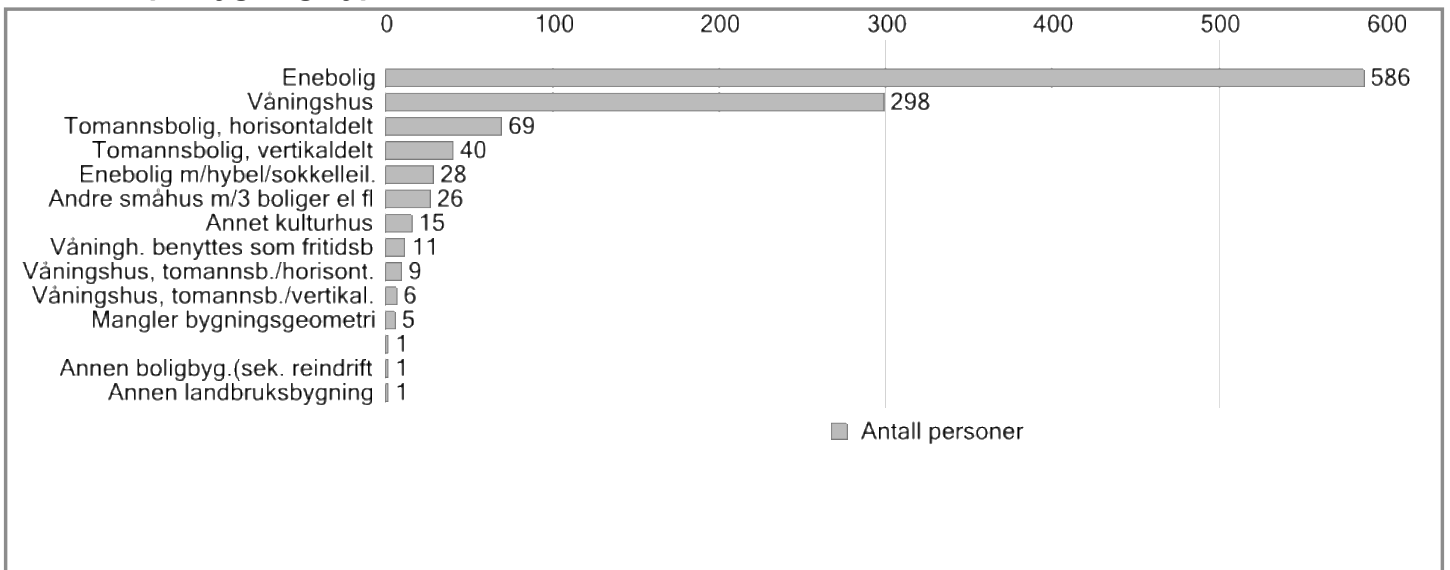

Befolkningsrapport Berg

Utskriftsdato: 07.03.2022

Personer pr. bygningstype