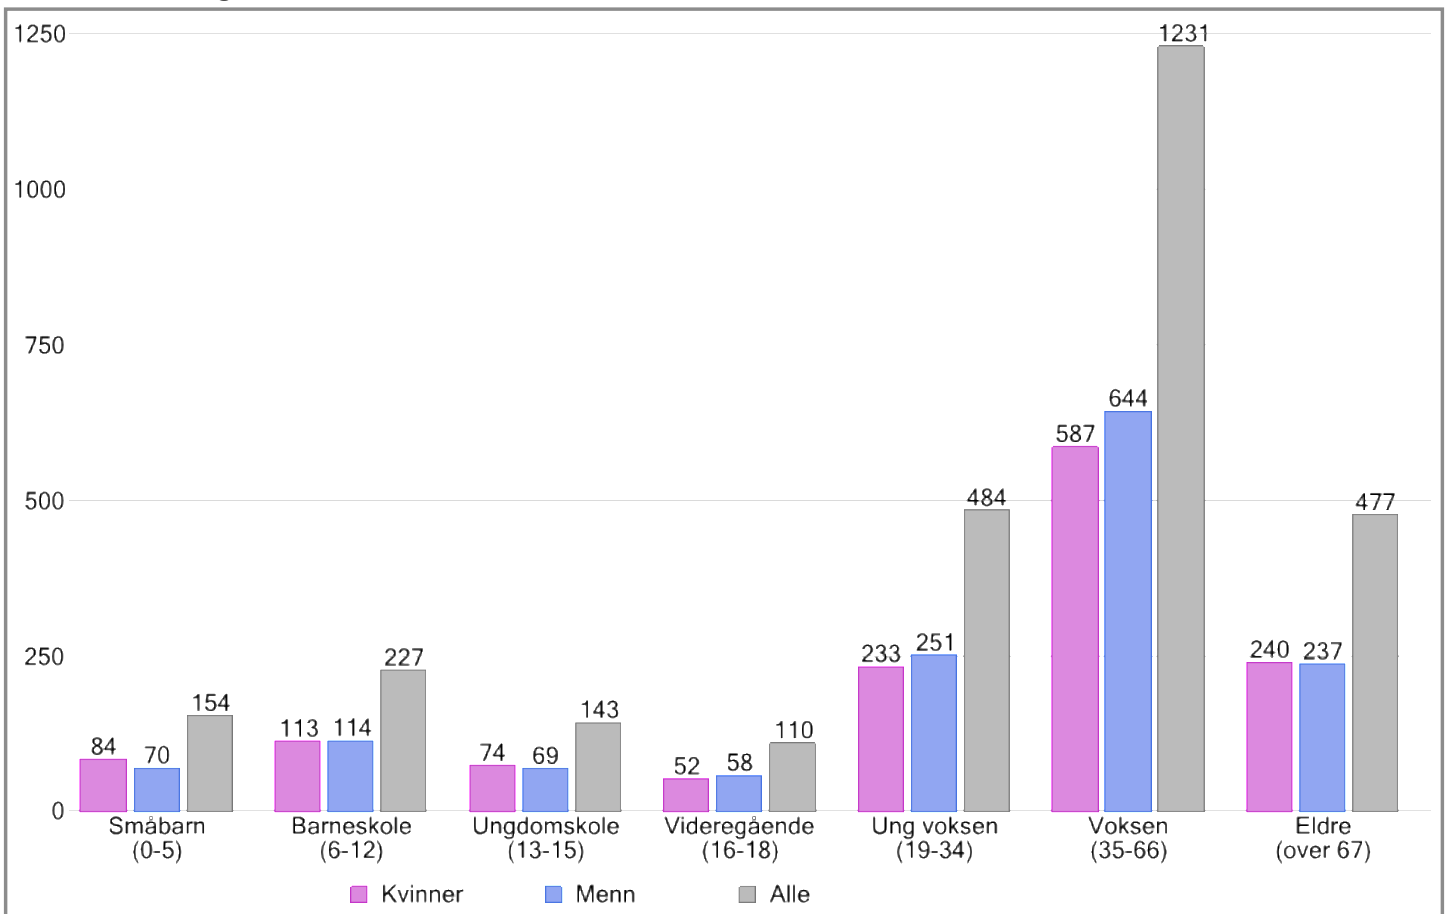

Befolkningsrapport Kongsgårdsmoen

Utskriftsdato: 07.03.2022

Aldersfordeling