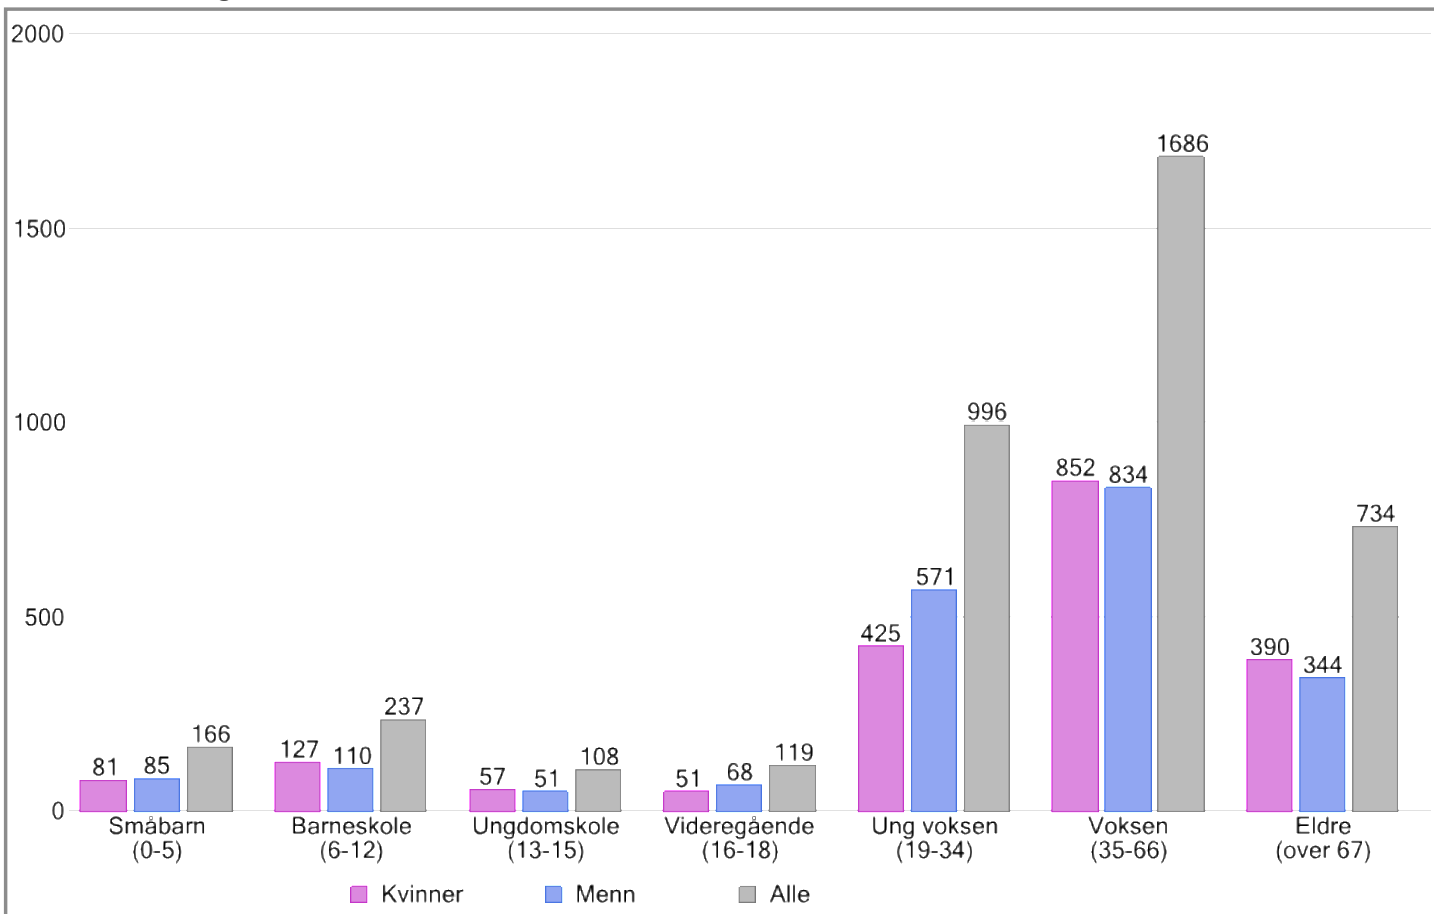

Aldersfordeling