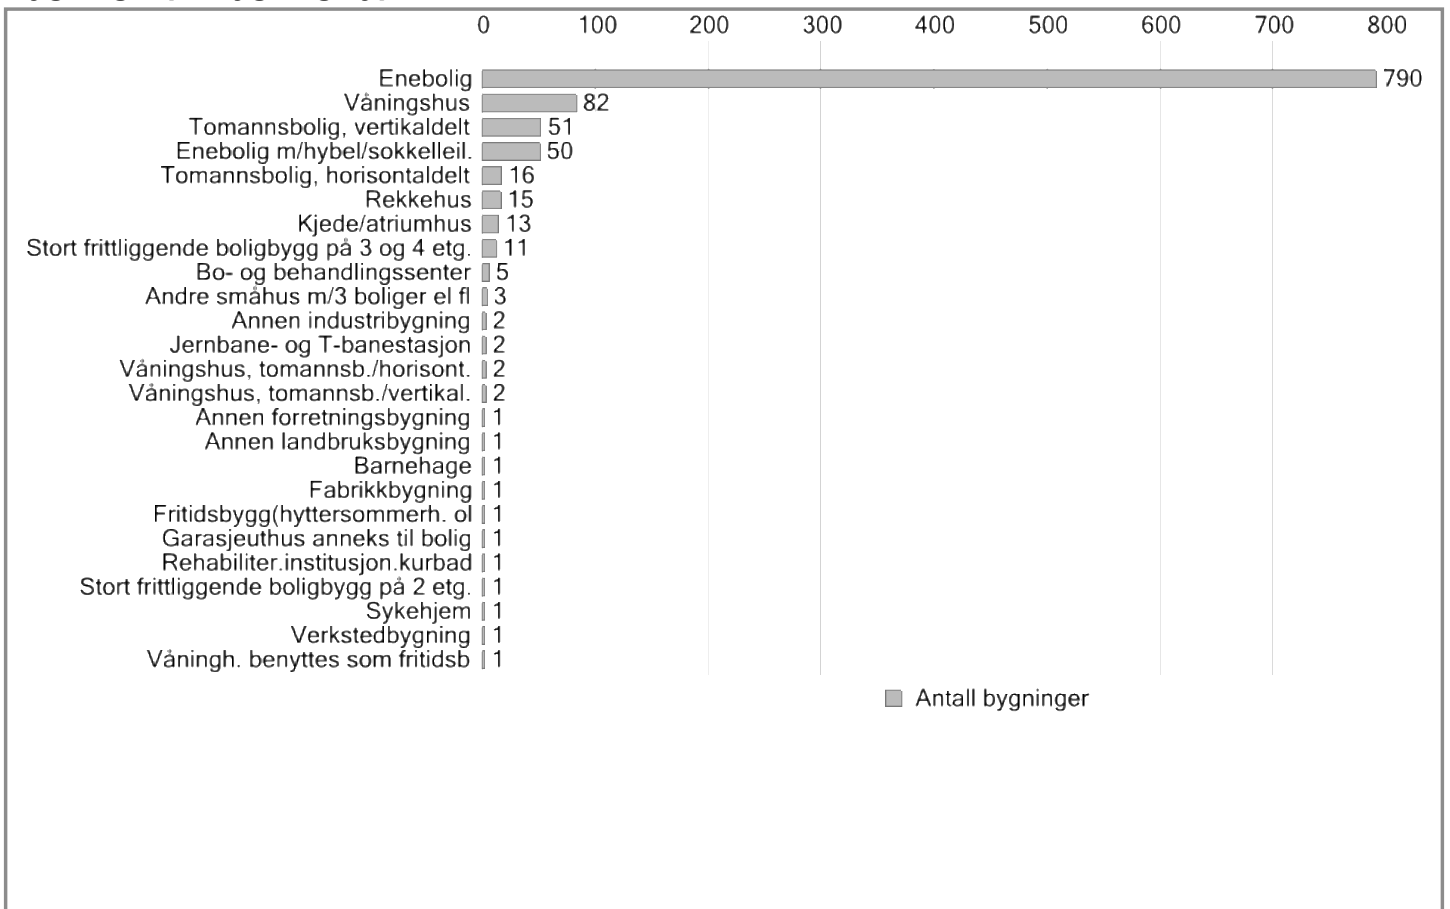

Utskriftsdato: 07.03.2022

Aldersfordeling

Befolkningsrapport Kongsgårdsmoen

Utskriftsdato: 07.03.2022

Personer pr. bygningstype

Befolkningsrapport Kongsgårdsmoen

Utskriftsdato: 07.03.2022

Bygninger pr. bygningstype