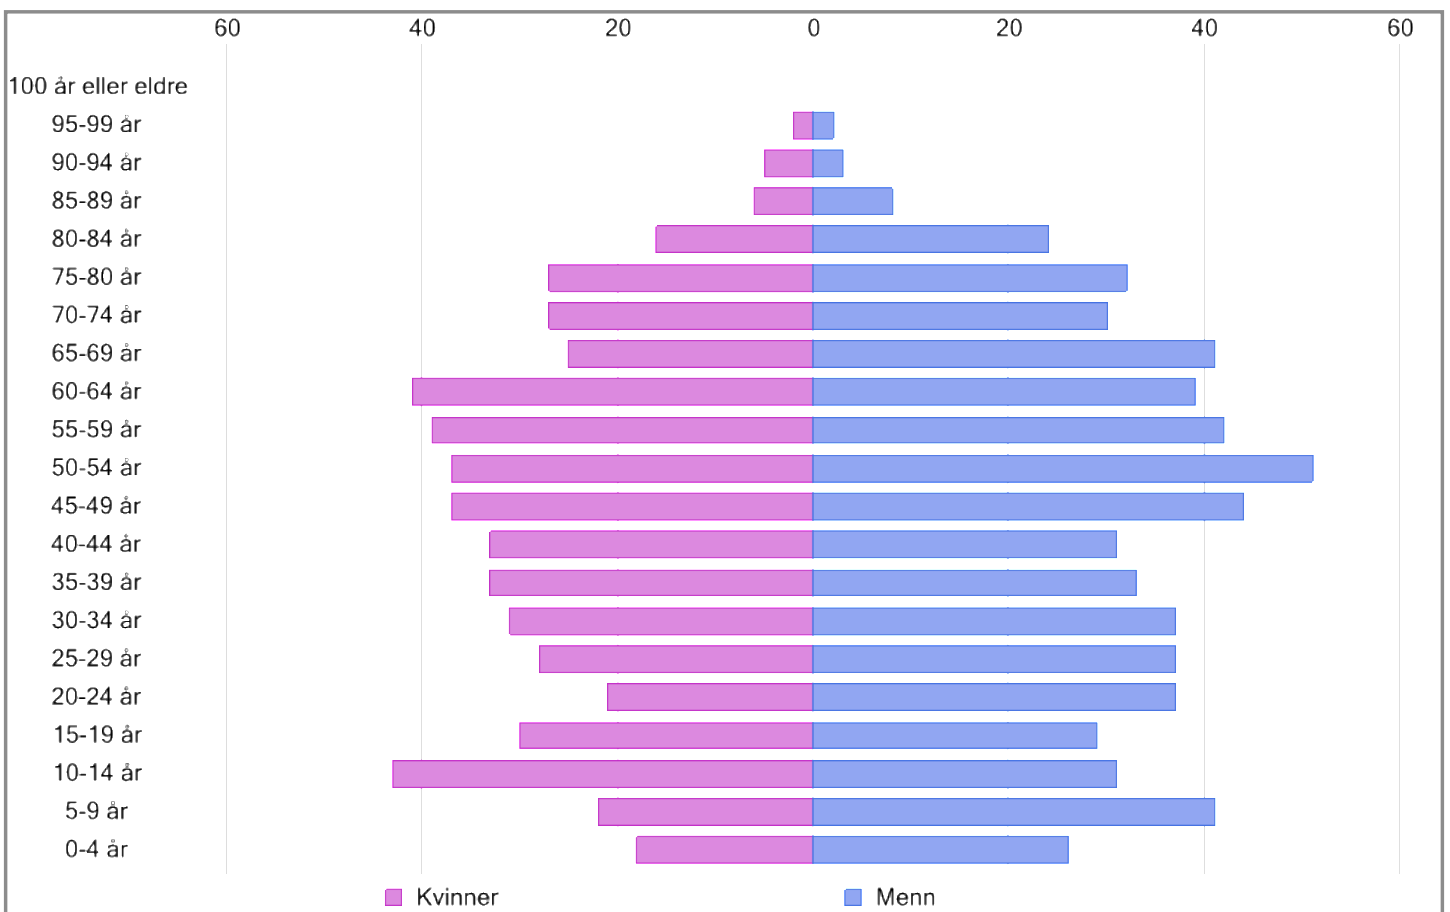

Aldersfordeling