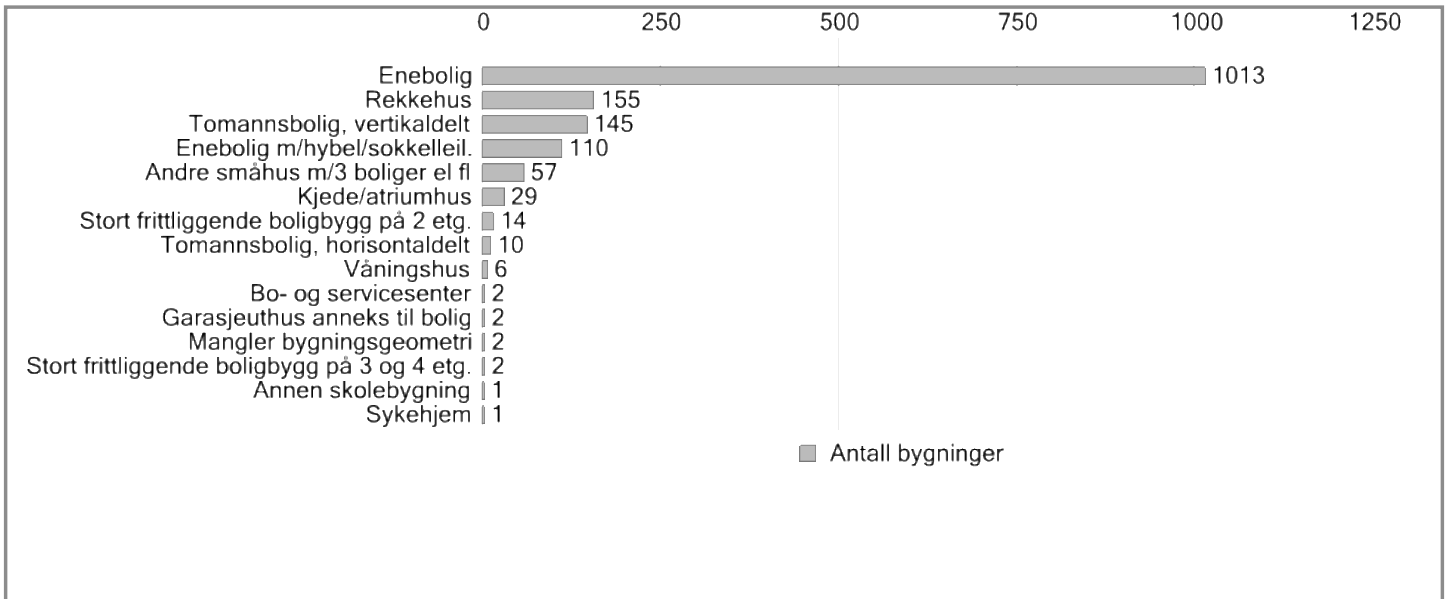

Utskriftsdato: 07.03.2022

Aldersfordeling

Befolkningsrapport Gamlegrendåsen

Utskriftsdato: 07.03.2022

Personer pr. bygningstype

Befolkningsrapport Gamlegrendåsen

Utskriftsdato: 07.03.2022

Bygninger pr. bygningstype

Befolkningsrapport Hvittingfoss skolekrets

Utskriftsdato: 18.01.2022

Nøkkeltall

Fødselsår	1917 til 2021
Personer	1686
Kvinner	848
Menn	838
6-åring	17
Personer over 70 år	291

Om datasettet

Datagrunnlaget for befolkningsdataene er hentet fra anonymiserte data i folkeregisteret, og deretter sammenstilt og presentert av Norkart AS.