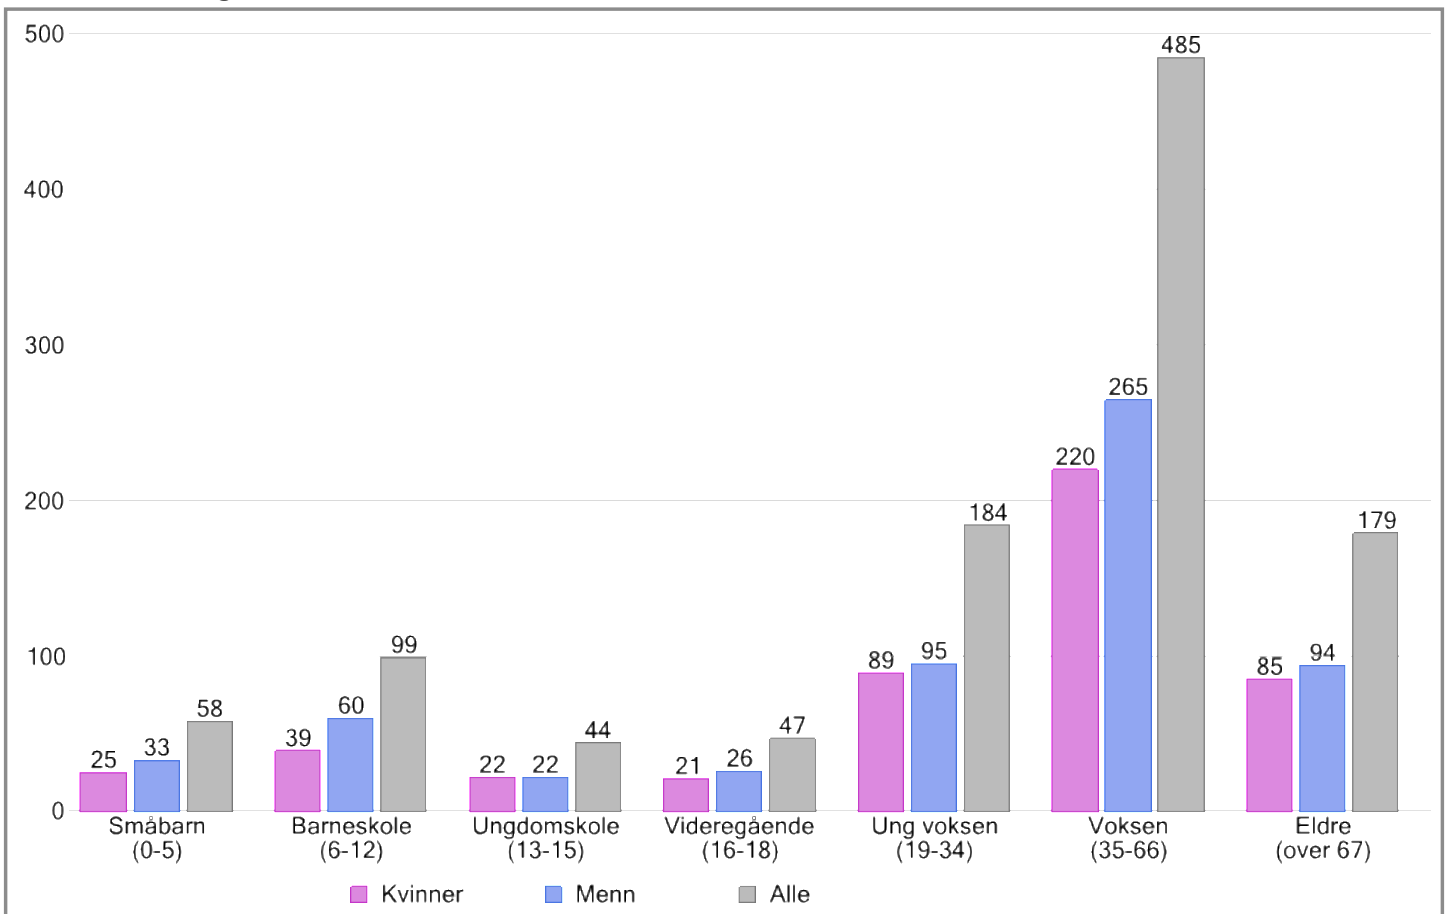

Aldersfordeling