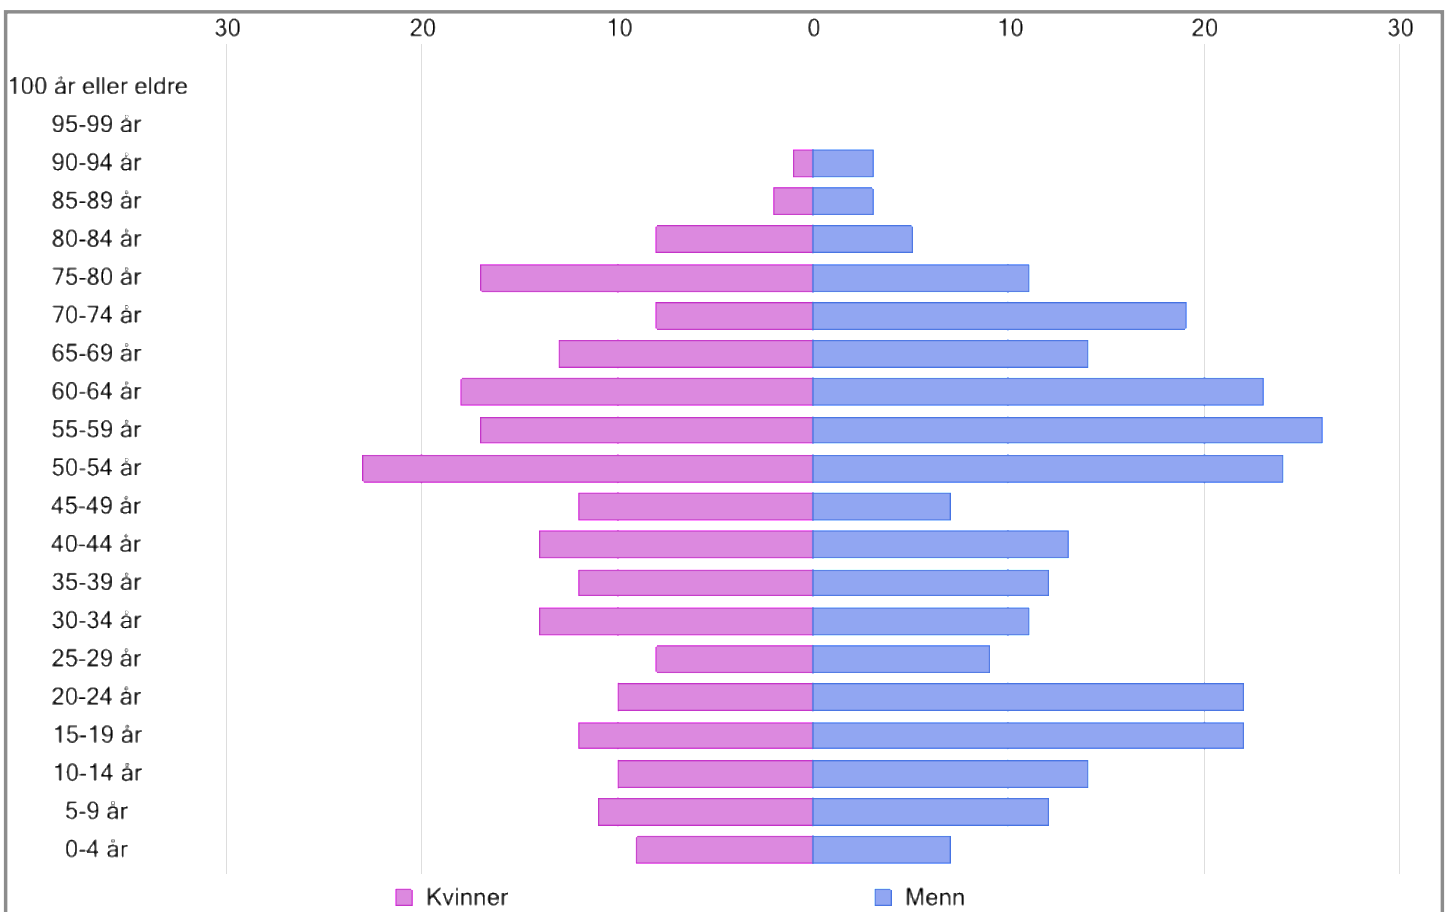

Aldersfordeling