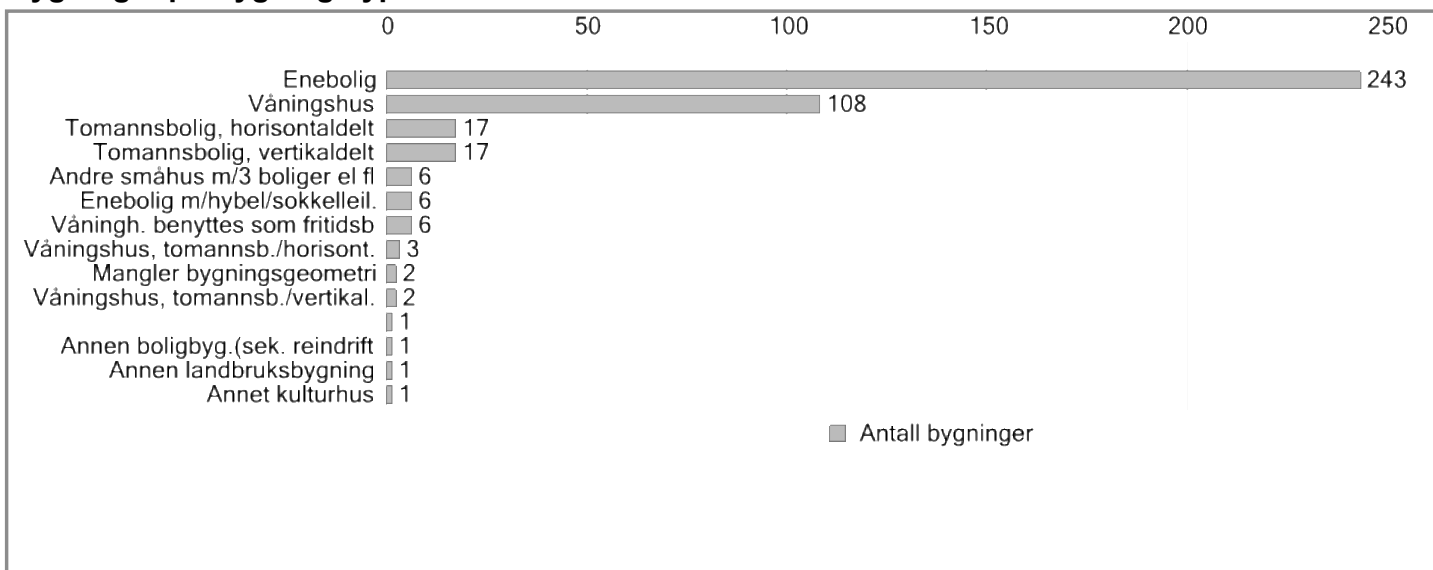

Aldersfordeling

Befolkningsrapport Berg

Utskriftsdato: 07.03.2022

Personer pr. bygningstype

Befolkningsrapport Berg

Utskriftsdato: 07.03.2022

Bygninger pr. bygningstype

Befolkningsrapport Efteløt skolekrets

Utskriftsdato: 07.03.2022

Nøkkeltall

Fødselsår	1924 til 2022
Personer	1139
Kvinner	521
Menn	618
6-åring	11
Personer over 70 år	171

Om datasettet

Datagrunnlaget for befolkningsdataene er hentet fra anonymiserte data i folkeregisteret, og deretter sammenstilt og presentert av Norkart AS.