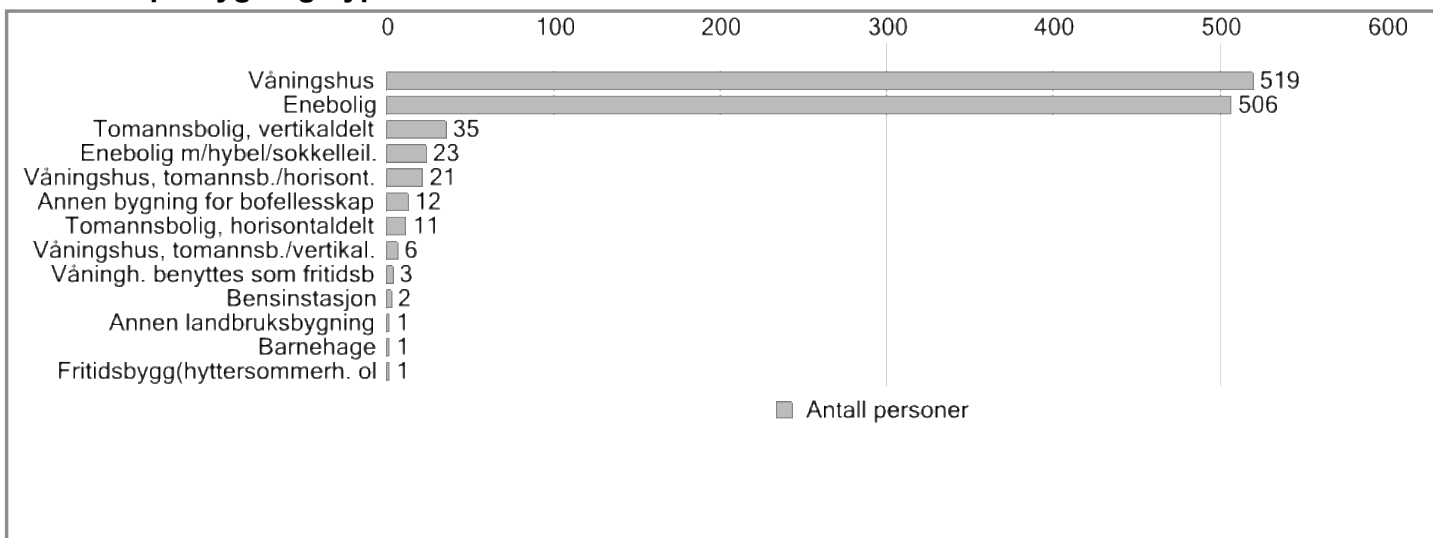

Befolkningsrapport Efteløt

Utskriftsdato: 07.03.2022

Personer pr. bygningstype