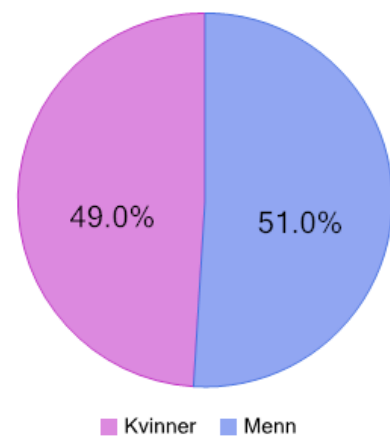

Om datasettet

Datagrunnlaget for befolkningsdataene er hentet fra anonymiserte data i folkeregisteret, og deretter sammenstilt og presentert av Norkart AS.

Du er selv ansvarlig for å gjøre en vurdering på om rapporten inneholder informasjon som gjør at rapporten må unntas offentlighet i hht. Offentleglova §13 og Beskyttelsesinstruksjonen §3 og §4.