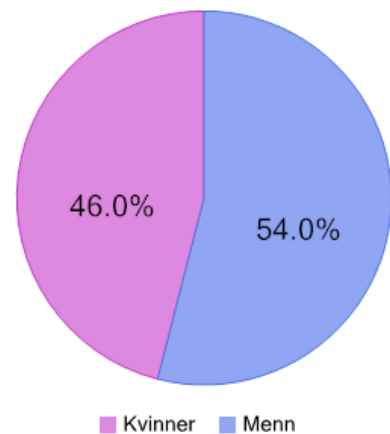

Utskriftsdato: 07.03.2022

Nøkkeltall

Fødselsår	1928 til 2022
Personer	476
Kvinner	219
Menn	257
6-åring	7
Personer over 70 år	72

Om datasettet

Datagrunnlaget for befolkningsdataene er hentet fra anonymiserte data i folkeregisteret, og deretter sammenstilt og presentert av Norkart AS.