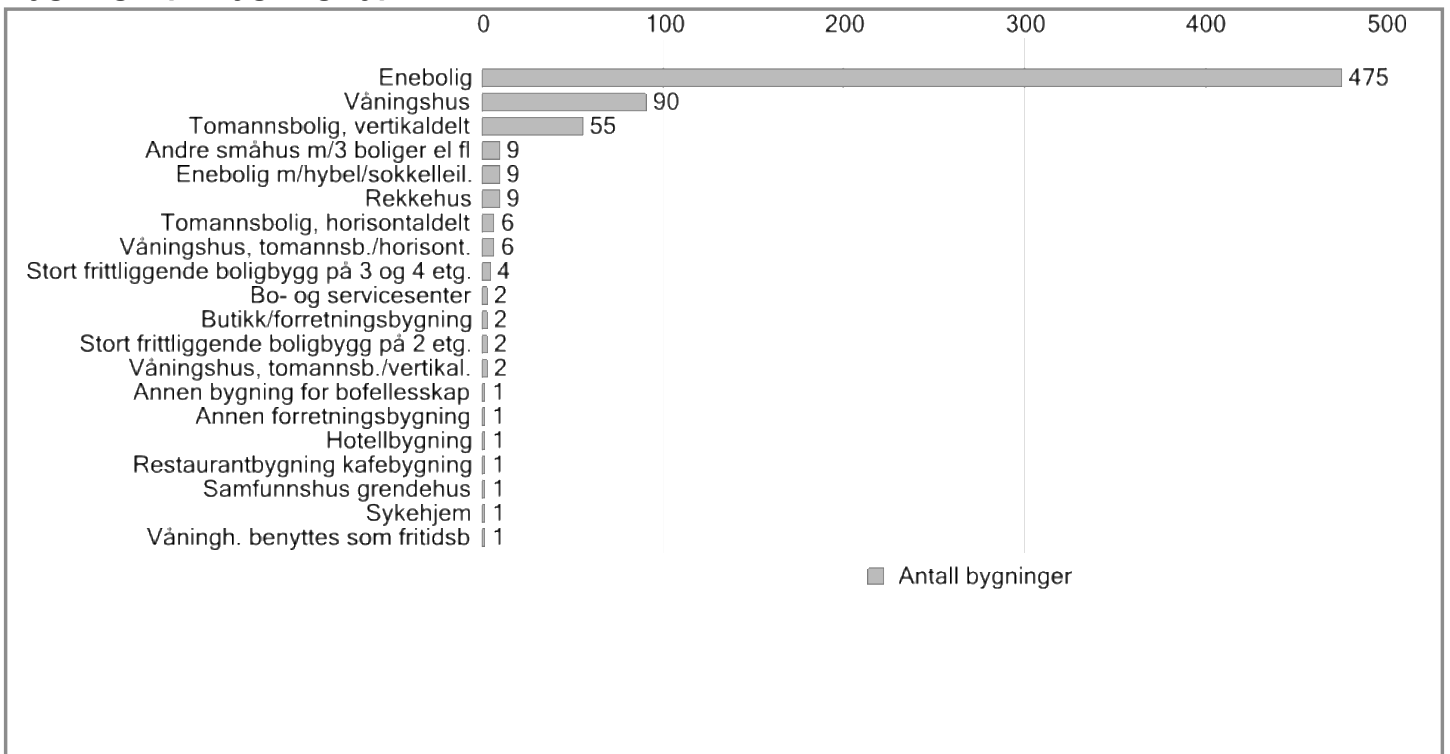

Befolkningsrapport Hvittingfoss

Utskriftsdato: 18.01.2022

Personer pr. bygningstype

Befolkningsrapport Hvittingfoss

Utskriftsdato: 18.01.2022

Bygninger pr. bygningstype

Befolkningsrapport Jondalen skolekrets

Utskriftsdato: 07.03.2022

Nøkkeltall

Fødselsår	1928 til 2022
Personer	476
Kvinner	219
Menn	257
6-åring	7
Personer over 70 år	72

Om datasettet

Datagrunnlaget for befolkningsdataene er hentet fra anonymiserte data i folkeregisteret, og deretter sammenstilt og presentert av Norkart AS.