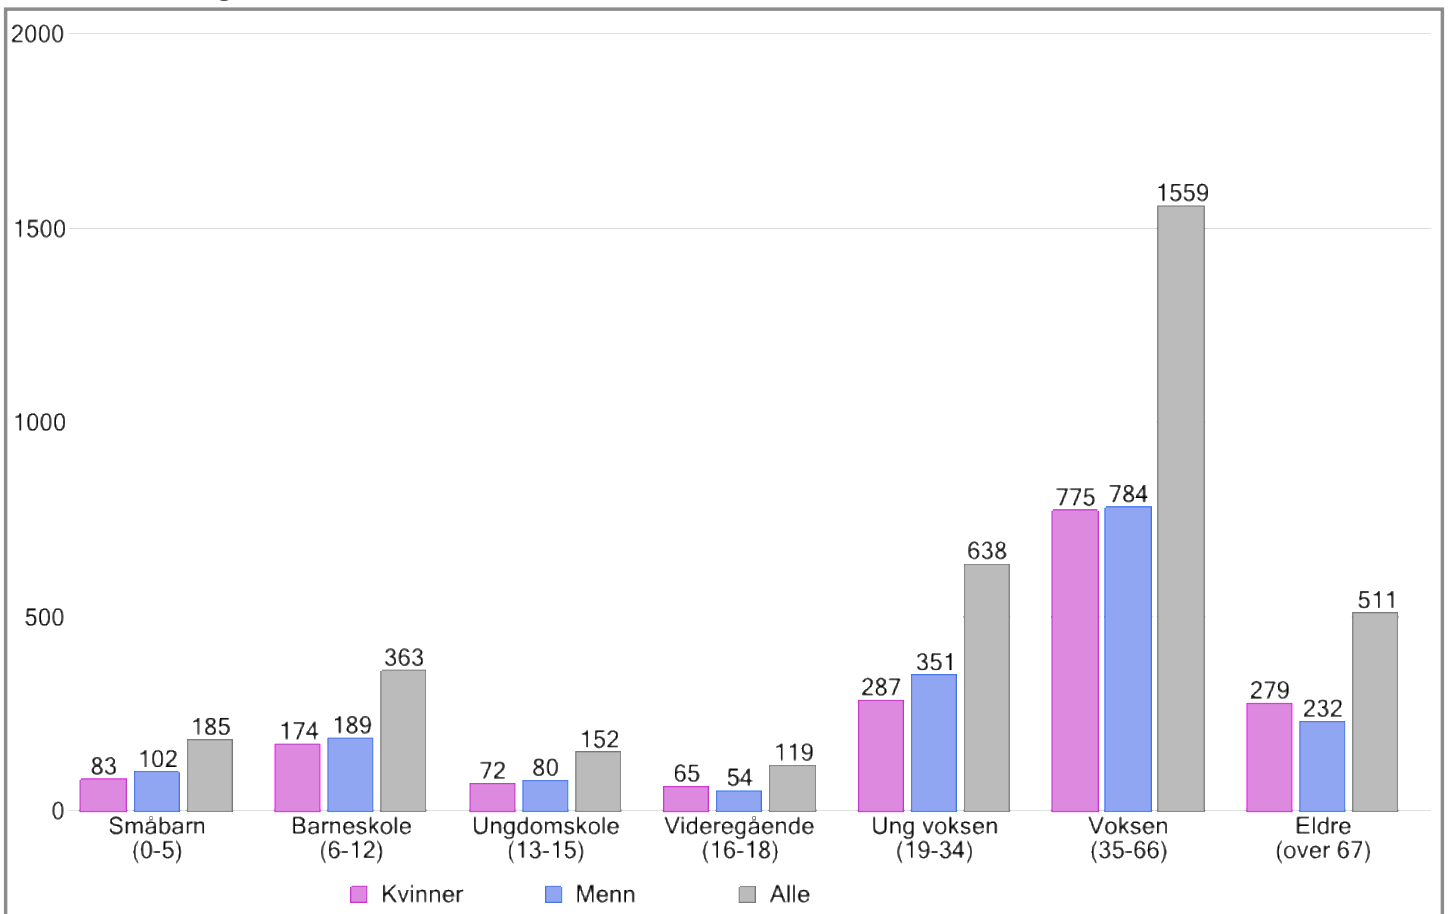

Befolkningsrapport Madsebakken

Utskriftsdato: 07.03.2022

Aldersfordeling