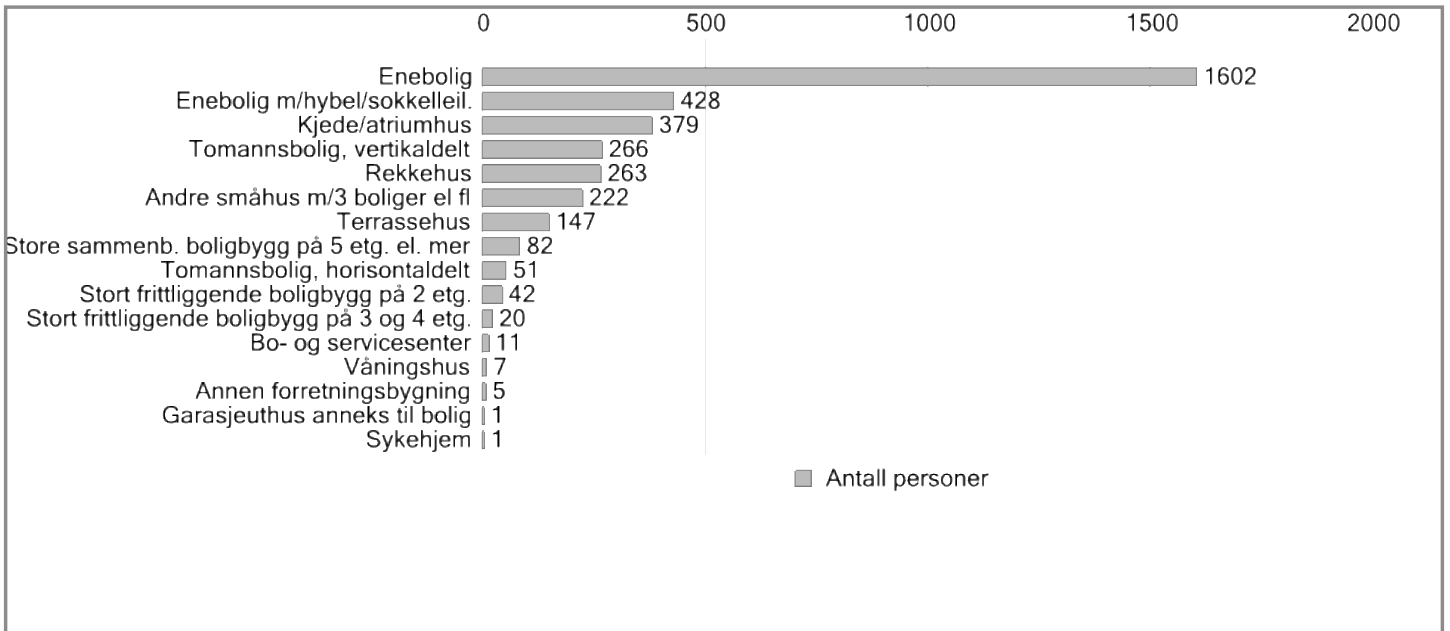

Utskriftsdato: 07.03.2022

Aldersfordeling

Befolkningsrapport Madsebakken

Utskriftsdato: 07.03.2022

Personer pr. bygningstype

Befolkningsrapport Madsebakken

Utskriftsdato: 07.03.2022

Bygninger pr. bygningstype