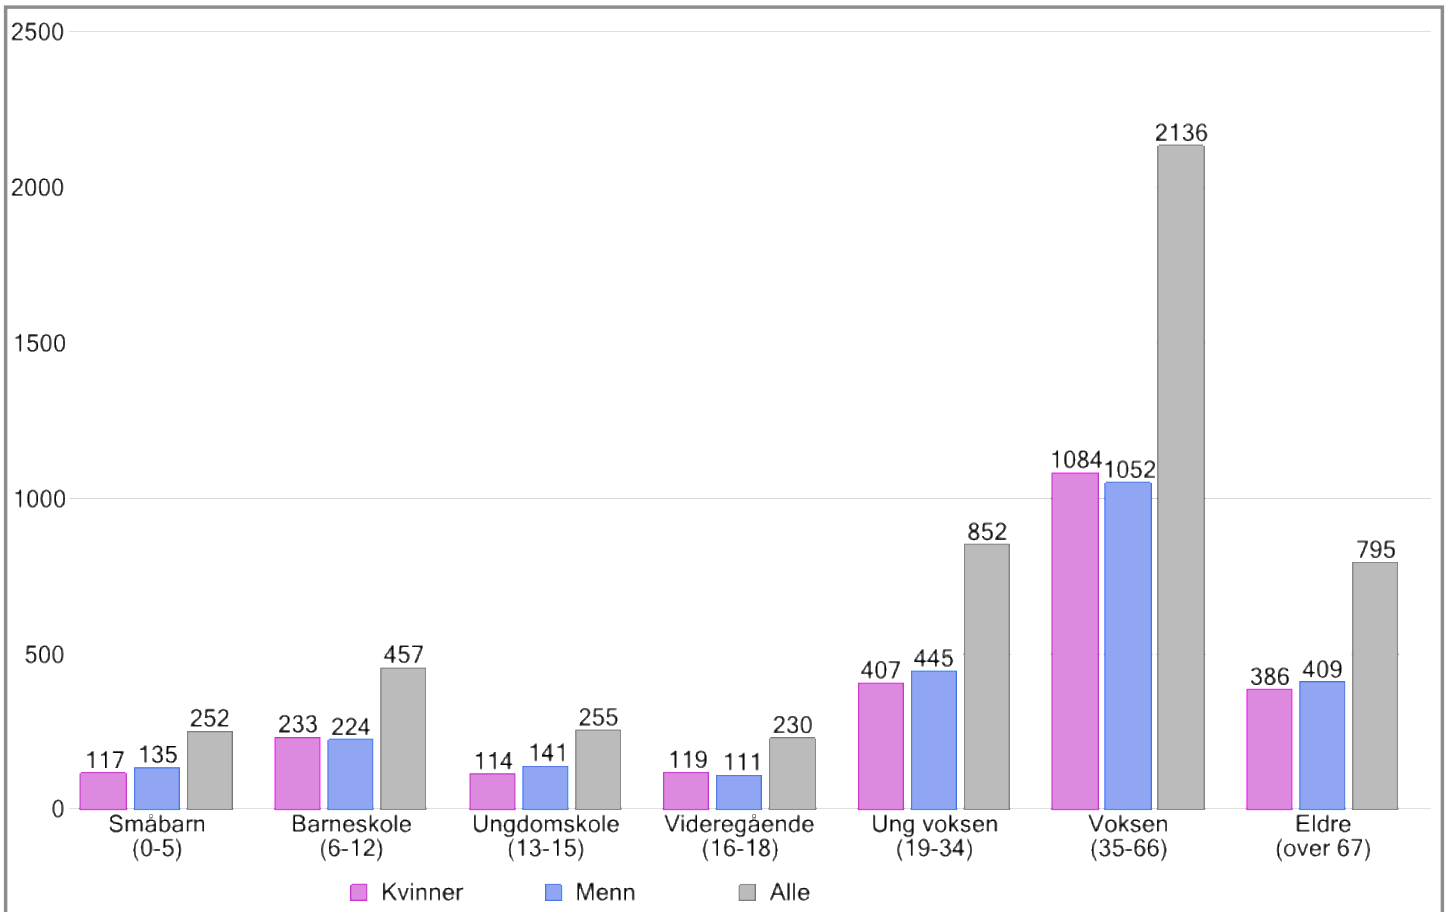

Befolkningsrapport Gamlegrendåsen

Utskriftsdato: 07.03.2022

Aldersfordeling