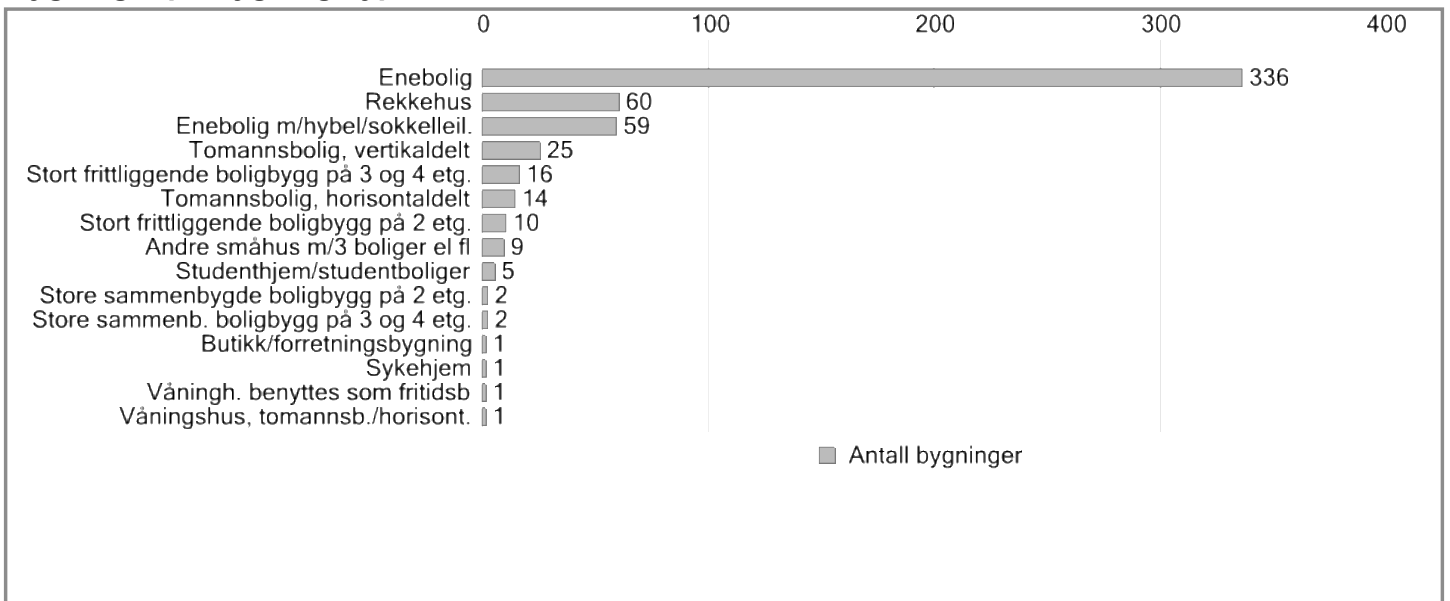

Befolkningsrapport Skavanger

Utskriftsdato: 07.03.2022

Personer pr. bygningstype

Befolkningsrapport Skavanger

Utskriftsdato: 07.03.2022

Bygninger pr. bygningstype

Befolkningsrapport Wenersborg skolekrets

Utskriftsdato: 07.03.2022

Nøkkeltall

Fødselsår	1921 til 2022
Personer	4046
Kvinner	1983
Menn	2063
6-åring	28
Personer over 70 år	532

Om datasettet

Datagrunnlaget for befolkningsdataene er hentet fra anonymiserte data i folkeregisteret, og deretter sammenstilt og presentert av Norkart AS.