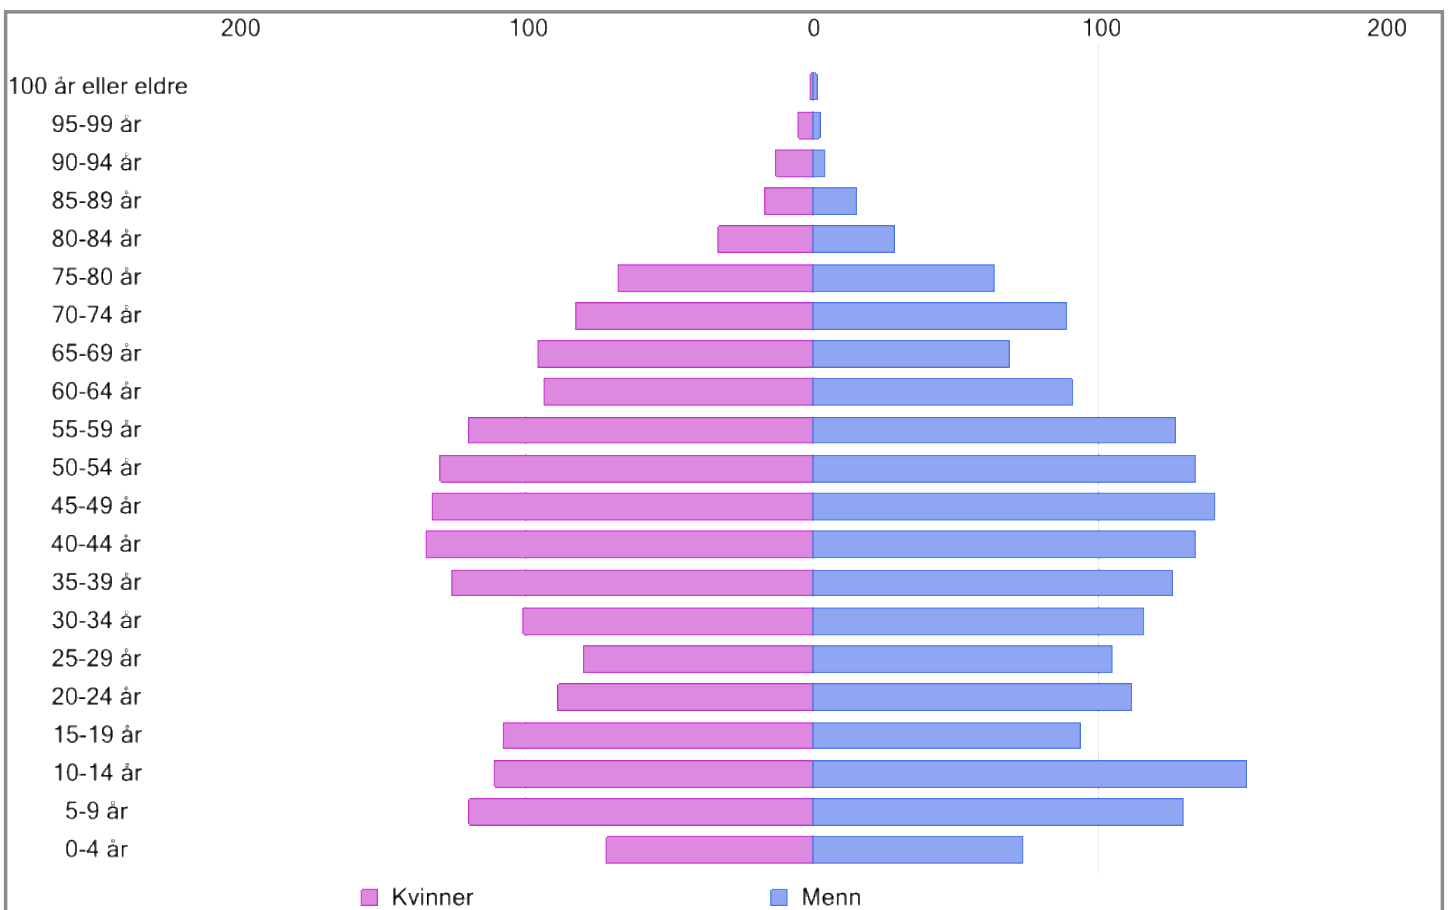

Befolkningsrapport Madsebakken

Utskriftsdato: 07.03.2022

Aldersfordeling