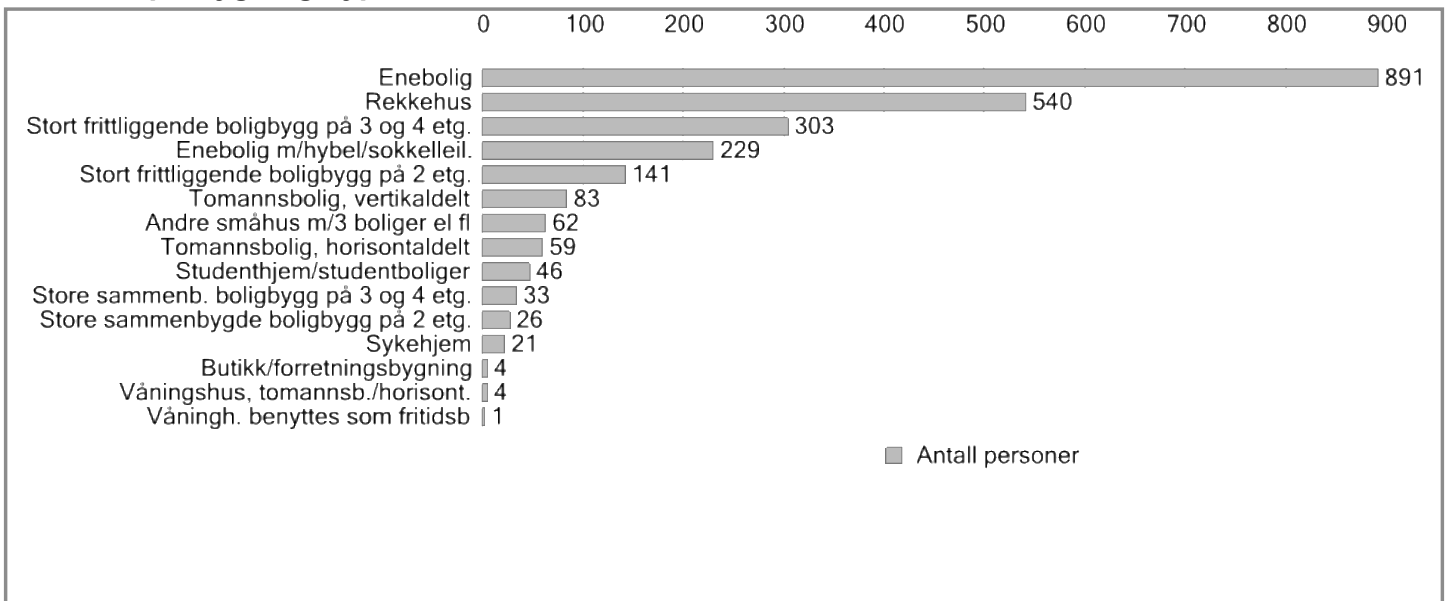

Befolkningsrapport Skavanger

Utskriftsdato: 07.03.2022

Personer pr. bygningstype