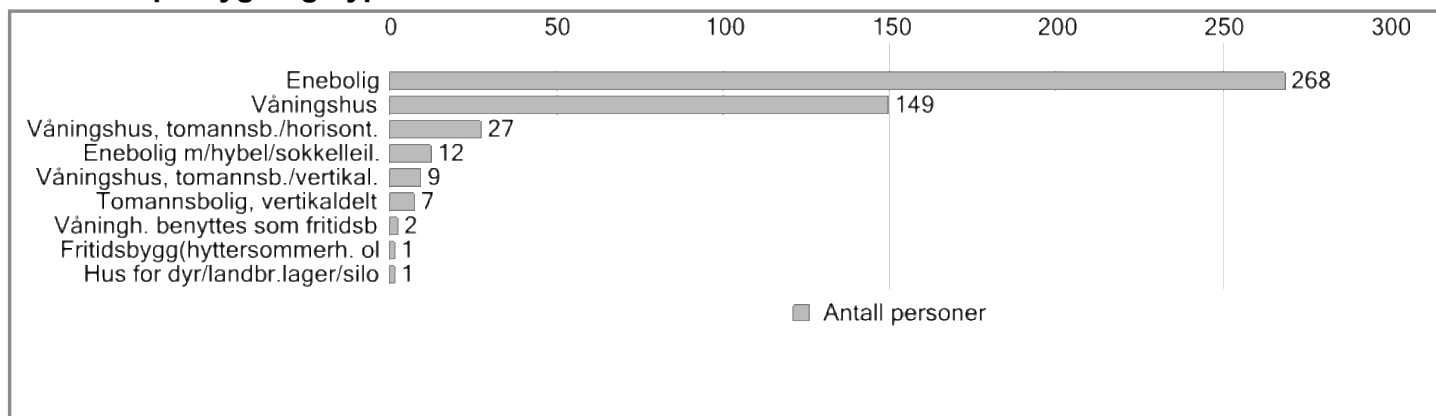

Befolkningsrapport Jondalen

Utskriftsdato: 07.03.2022

Personer pr. bygningstype