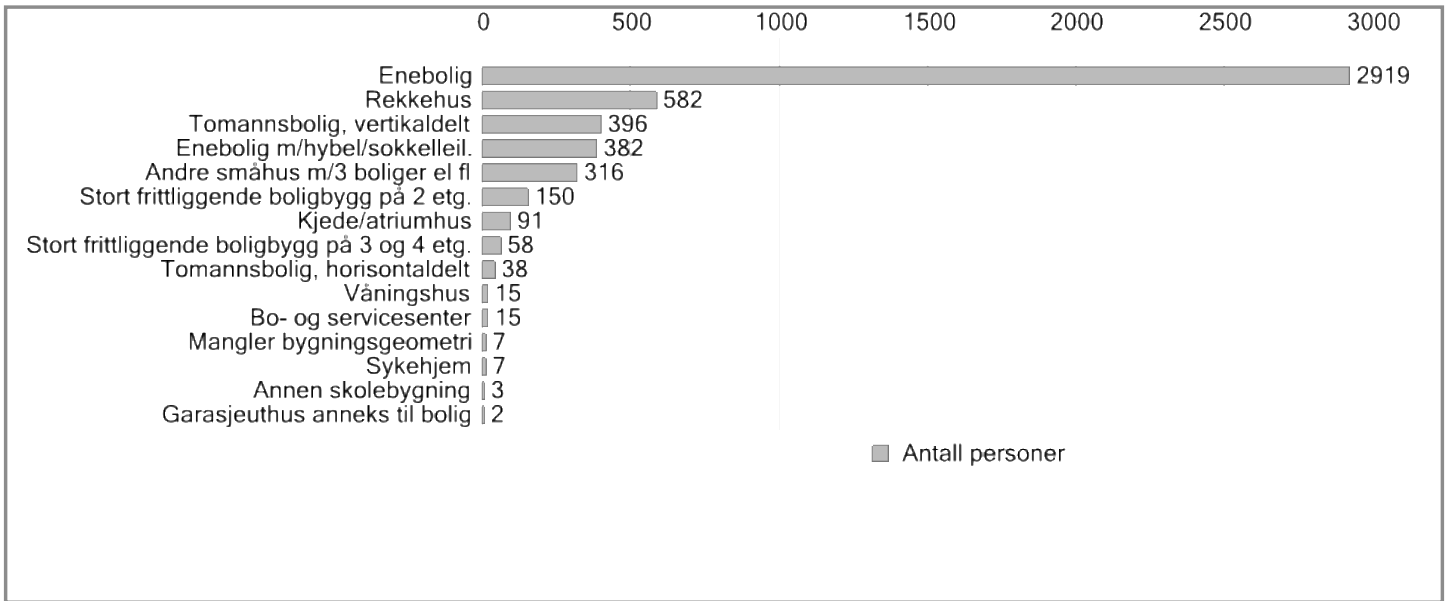

Utskriftsdato: 07.03.2022

Aldersfordeling

Befolkningsrapport Gamlegrendåsen

Utskriftsdato: 07.03.2022

Personer pr. bygningstype

Befolkningsrapport Gamlegrendåsen

Utskriftsdato: 07.03.2022

Bygninger pr. bygningstype

Befolkningsrapport Hvittingfoss skolekrets

Utskriftsdato: 18.01.2022

Nøkkeltall

Fødselsår	1917 til 2021
Personer	1686
Kvinner	848
Menn	838
6-åring	17
Personer over 70 år	291

Om datasettet

Datagrunnlaget for befolkningsdataene er hentet fra anonymiserte data i folkeregisteret, og deretter sammenstilt og presentert av Norkart AS.