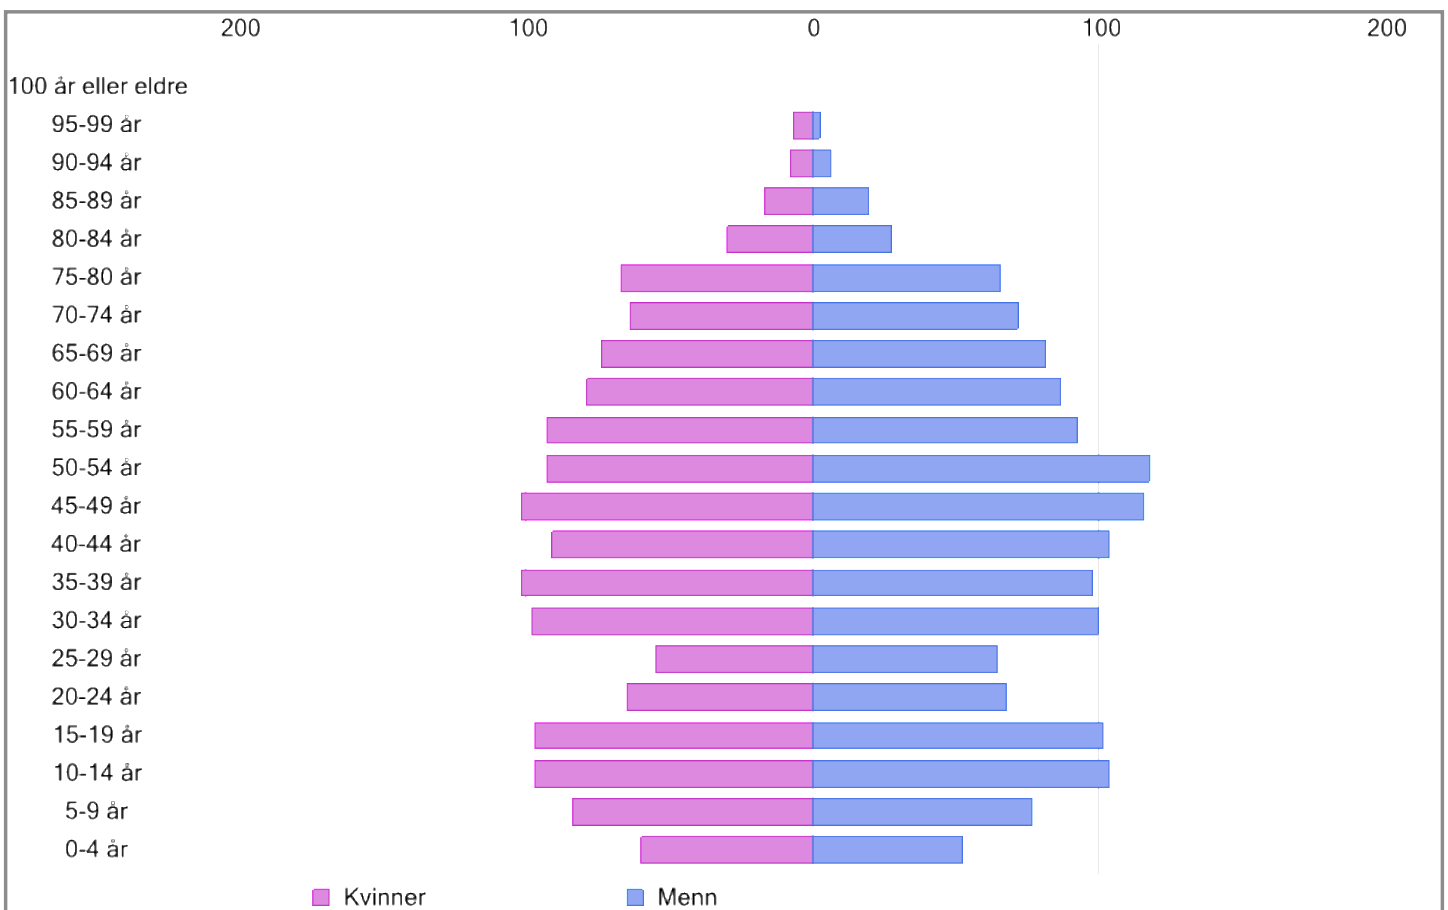

Befolkningsrapport Kongsgårdsmoen

Utskriftsdato: 07.03.2022

Aldersfordeling