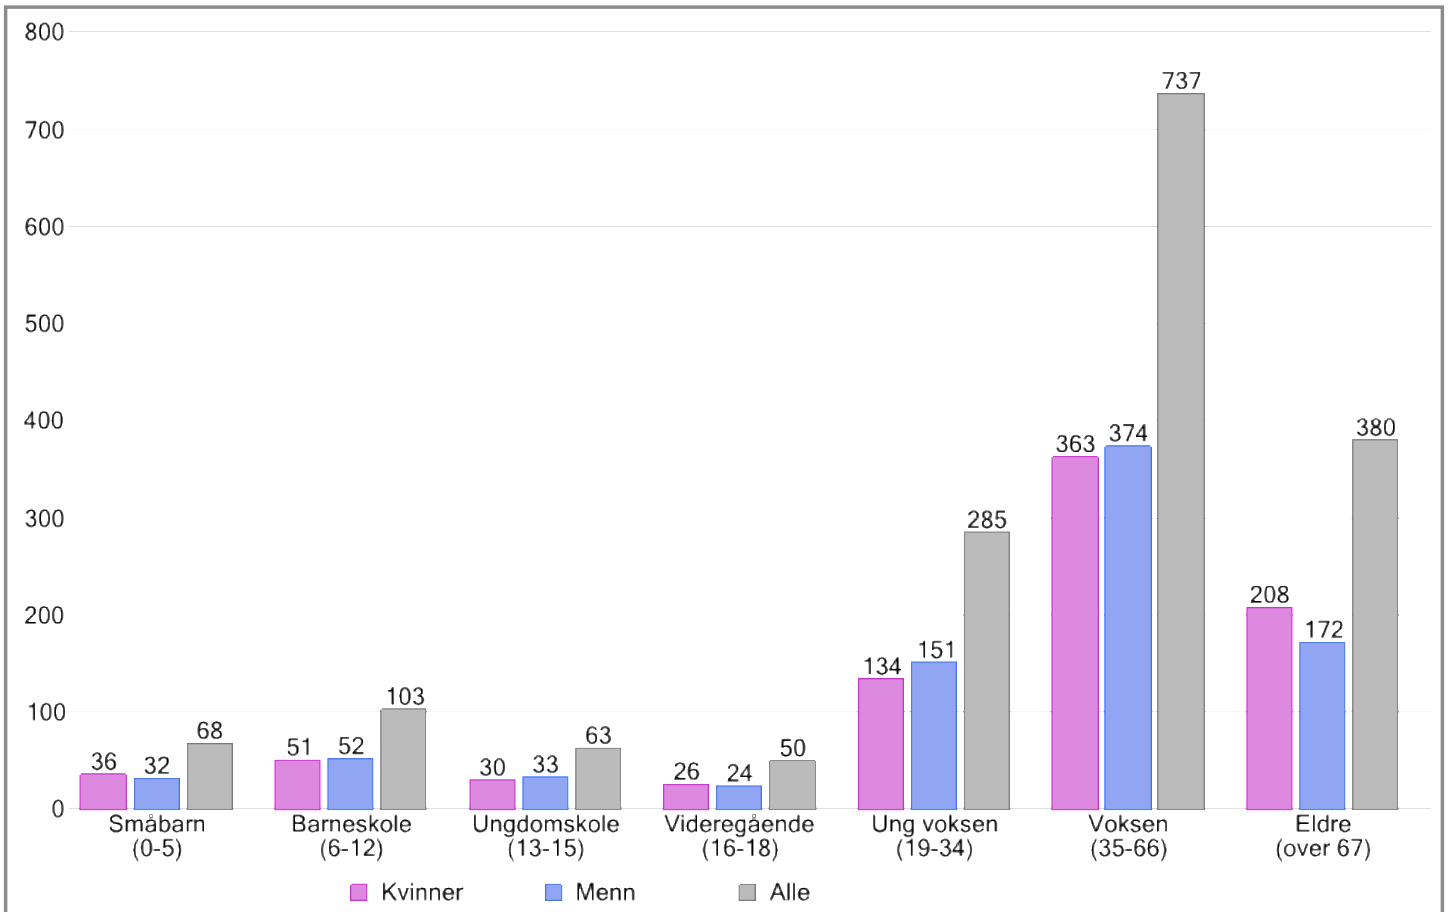

Aldersfordeling