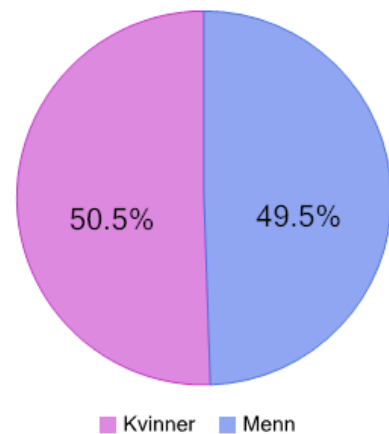

Om datasettet

Datagrunnlaget for befolkningsdataene er hentet fra anonymiserte data i folkeregisteret, og deretter sammenstilt og presentert av Norkart AS.

Du er selv ansvarlig for å gjøre en vurdering på om rapporten inneholder informasjon som gjør at rapporten må unntas offentlighet i hht. Offentleglova §13 og Beskyttelsesinstruksen §3 og §4.