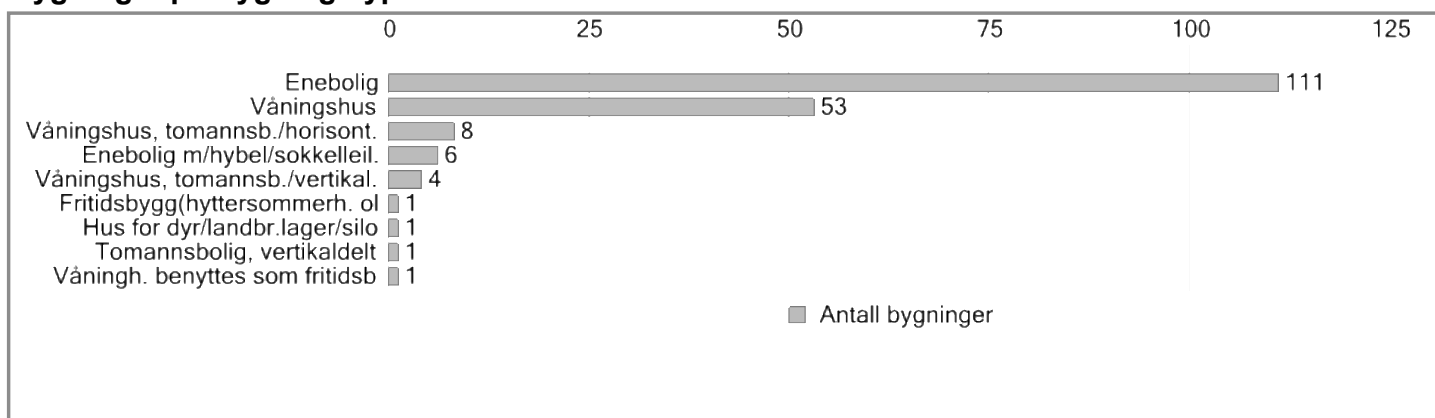

Befolkningsrapport Jondalen

Utskriftsdato: 07.03.2022

Personer pr. bygningstype

Befolkningsrapport Jondalen

Utskriftsdato: 07.03.2022

Bygninger pr. bygningstype

Befolkningsrapport Kongsgårdsmoen skolekrets

Utskriftsdato: 07.03.2022