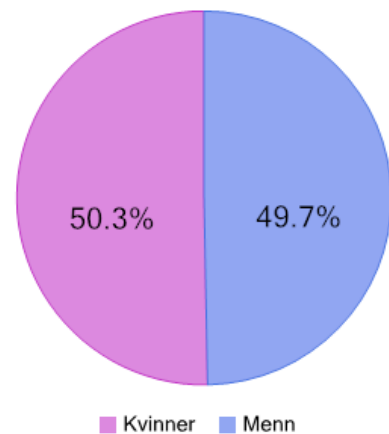

Utskriftsdato: 07.03.2022

Aldersfordeling

Befolkningsrapport Gamlegrendåsen

Utskriftsdato: 07.03.2022

Personer pr. bygningstype

Befolkningsrapport Gamlegrendåsen

Utskriftsdato: 07.03.2022

Bygninger pr. bygningstype

Befolkningsrapport Hvittingfoss skolekrets

Utskriftsdato: 18.01.2022

Nøkkeltall

Fødselsår	1917 til 2021
Personer	1686
Kvinner	848
Menn	838
6-åring	17
Personer over 70 år	291

Om datasettet

Datagrunnlaget for befolkningsdataene er hentet fra anonymiserte data i folkeregisteret, og deretter sammenstilt og presentert av Norkart AS.