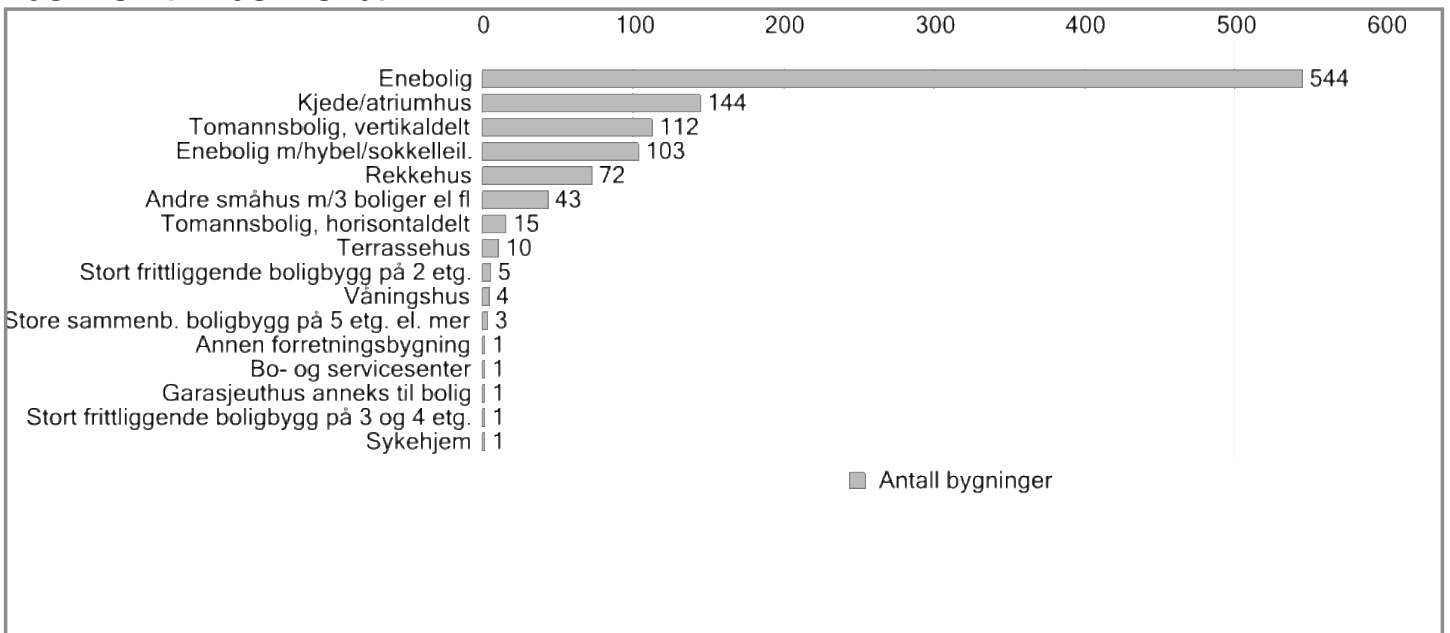

Utskriftsdato: 07.03.2022

Aldersfordeling

Befolkningsrapport Madsebakken

Utskriftsdato: 07.03.2022

Personer pr. bygningstype

Befolkningsrapport Madsebakken

Utskriftsdato: 07.03.2022

Bygninger pr. bygningstype

Befolkningsrapport Raumyr skolekrets

Utskriftsdato: 07.03.2022

Nøkkeltall

Fødselsår	1923 til 2022
Personer	5632
Kvinner	2846
Menn	2786
6-åring	53
Personer over 70 år	1179

Om datasettet

Datagrunnlaget for befolkningsdataene er hentet fra anonymiserte data i folkeregisteret, og deretter sammenstilt og presentert av Norkart AS.