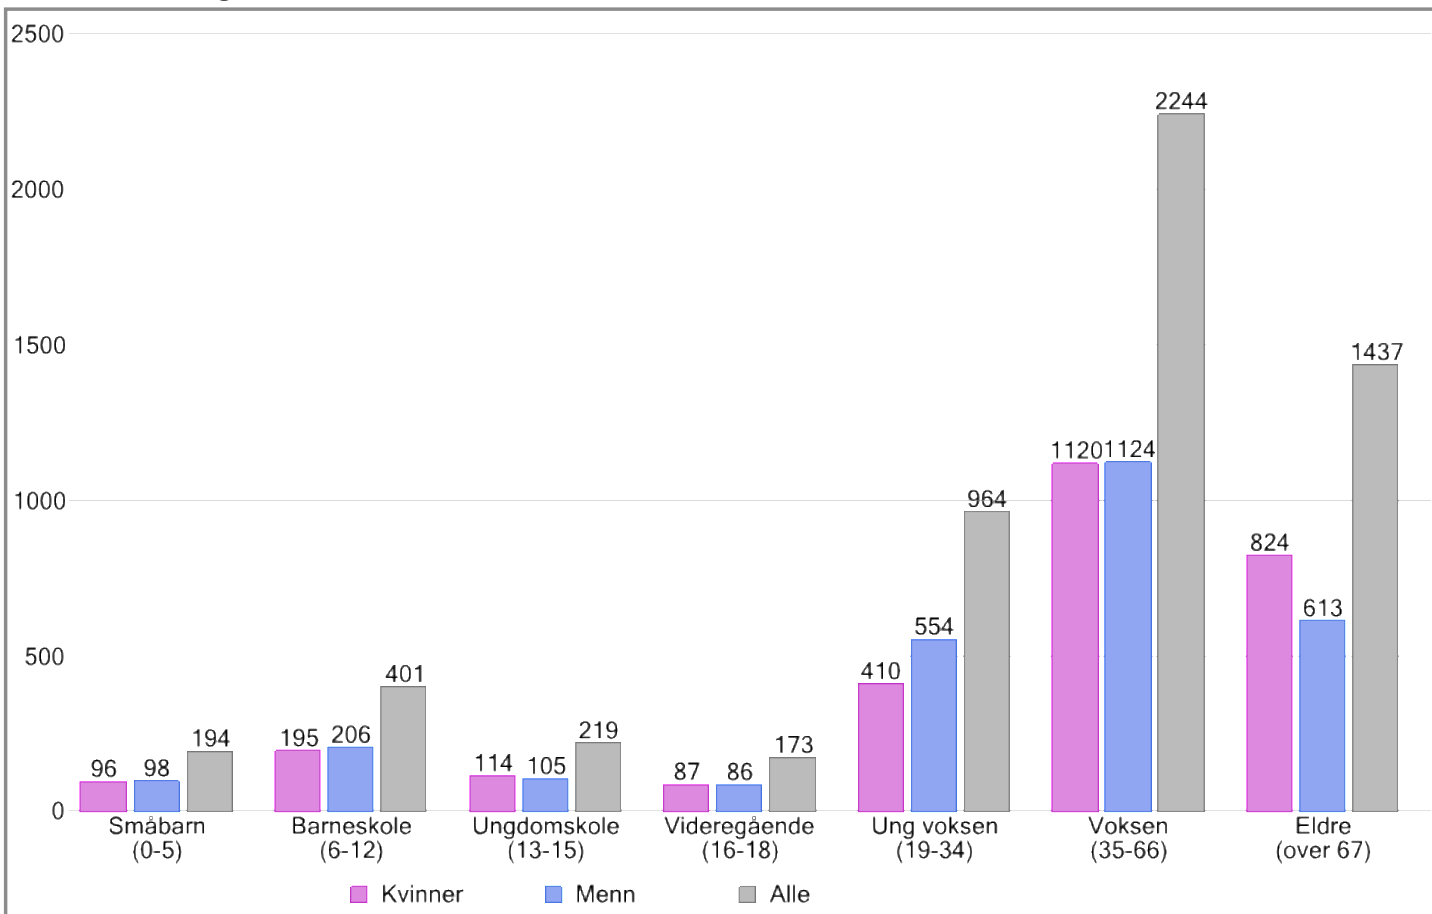

Aldersfordeling