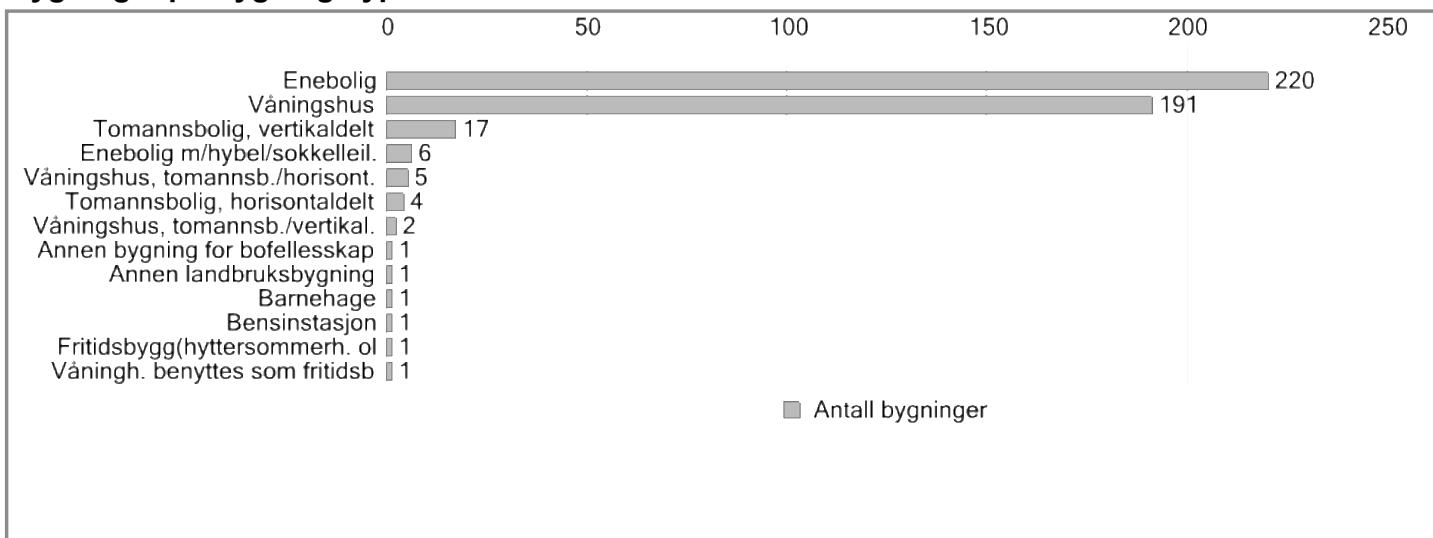

Befolkningsrapport Efteløt

Utskriftsdato: 07.03.2022

Personer pr. bygningstype

Befolkningsrapport Efteløt

Utskriftsdato: 07.03.2022

Bygninger pr. bygningstype

Befolkningsrapport Gamlegrendåsen skolekrets

Utskriftsdato: 07.03.2022

Nøkkeltall

Fødselsår	1925 til 2022
Personer	4977
Kvinner	2460
Menn	2517
6-åring	63
Personer over 70 år	529

Om datasettet

Datagrunnlaget for befolkningsdataene er hentet fra anonymiserte data i folkeregisteret, og deretter sammenstilt og presentert av Norkart AS.