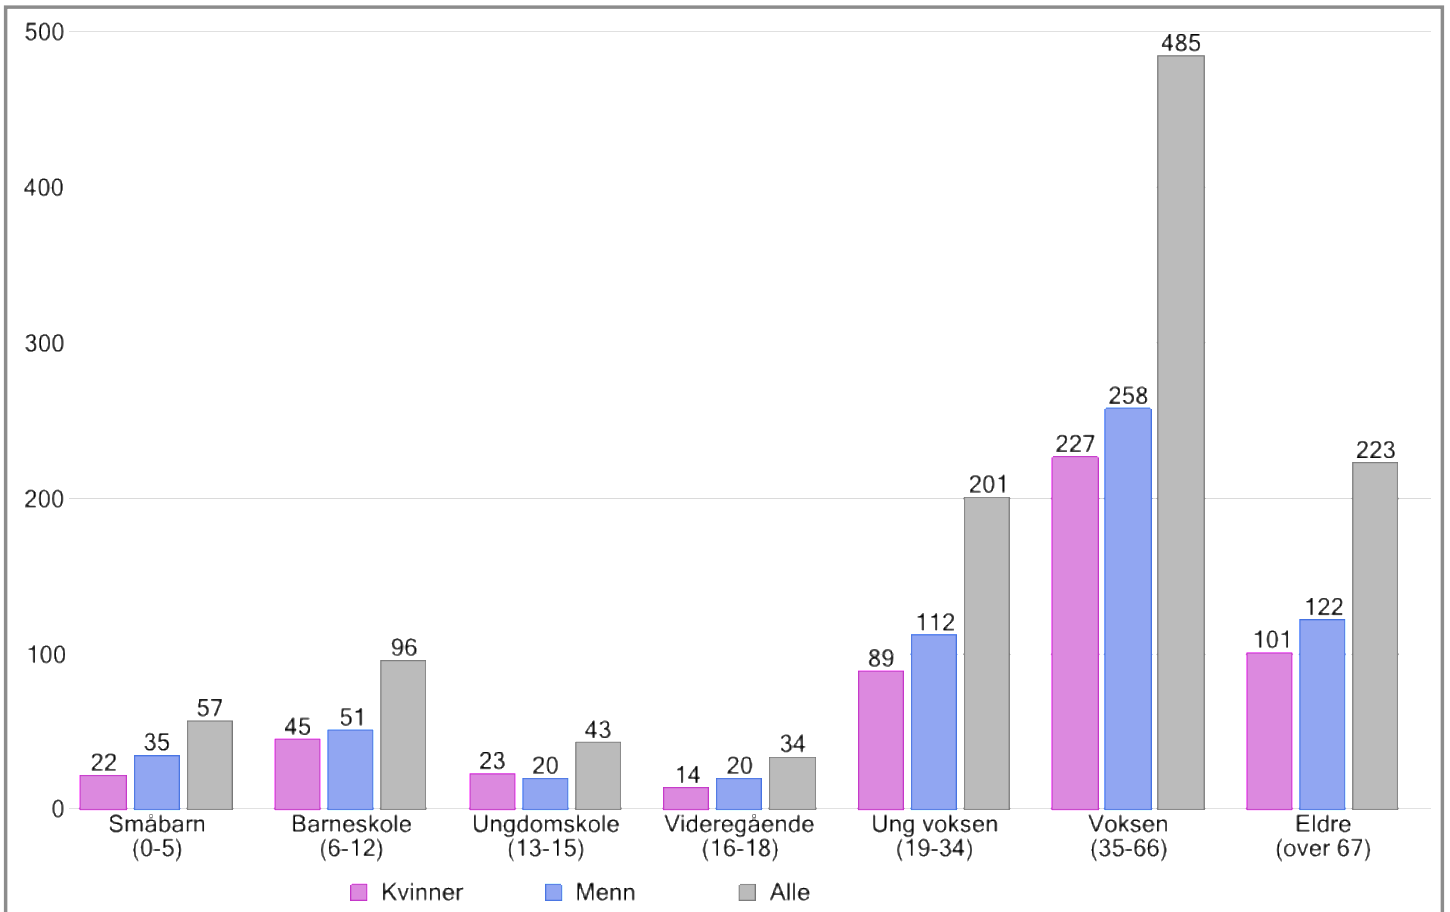

Aldersfordeling