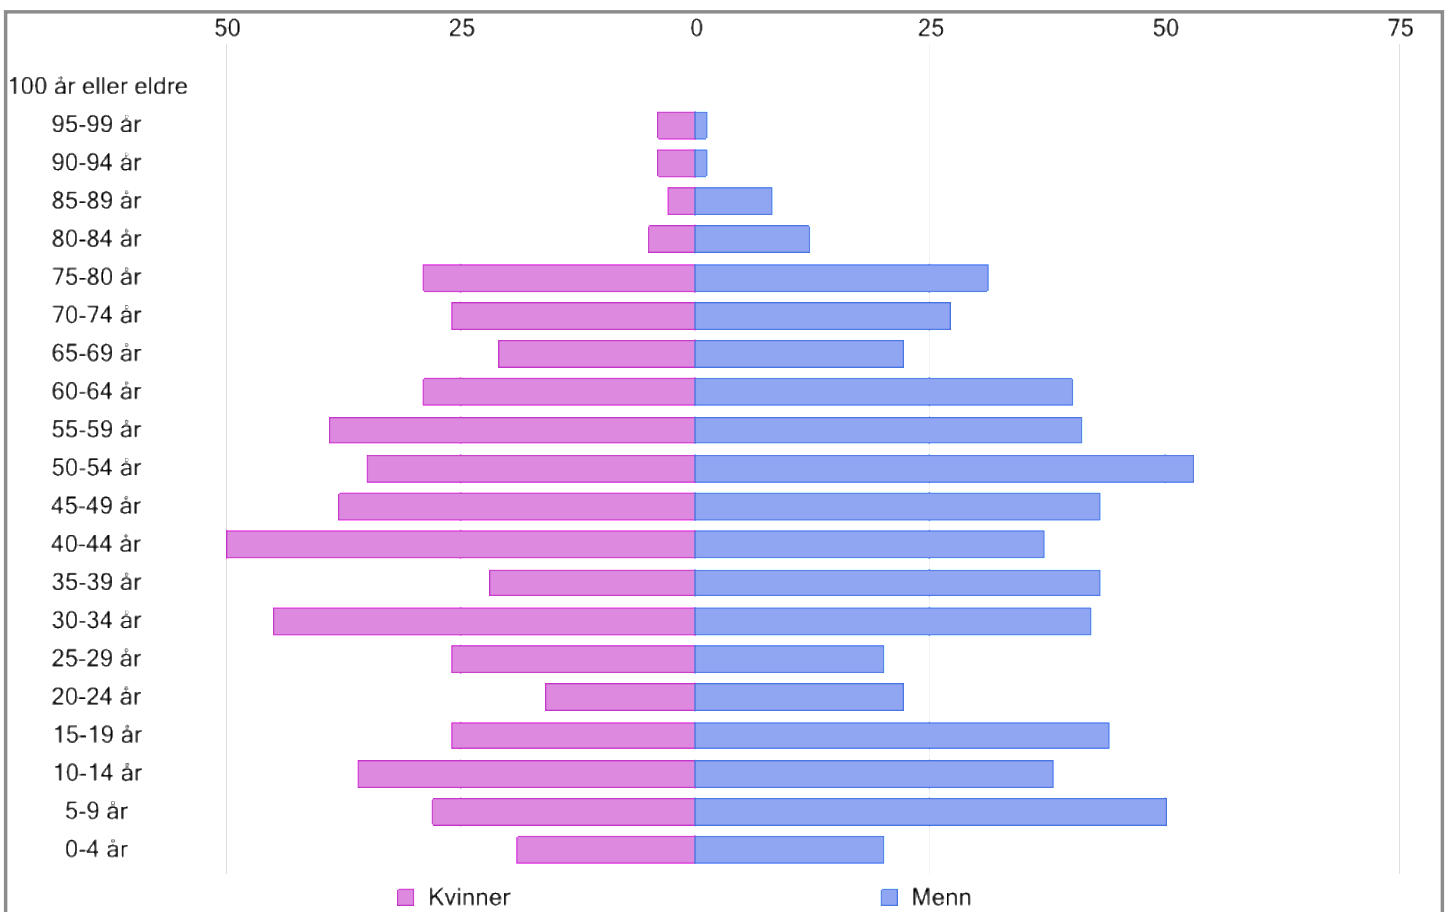

Aldersfordeling