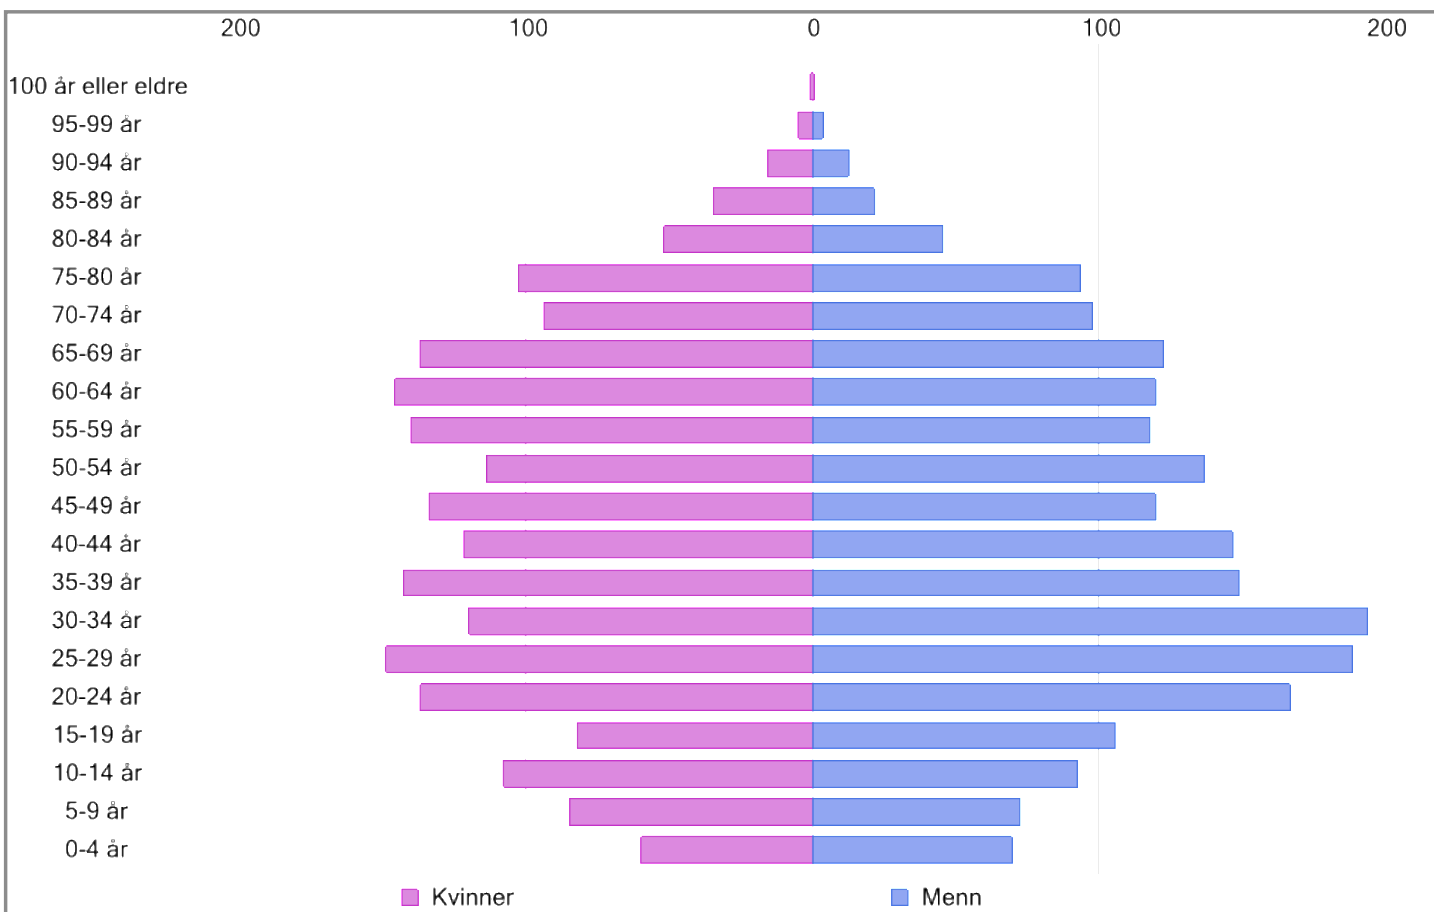

Aldersfordeling