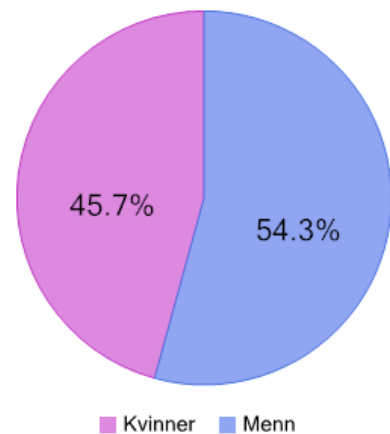

Aldersfordeling

Befolkningsrapport Berg

Utskriftsdato: 07.03.2022

Personer pr. bygningstype

Befolkningsrapport Berg

Utskriftsdato: 07.03.2022

Bygninger pr. bygningstype

Befolkningsrapport Efteløt skolekrets

Utskriftsdato: 07.03.2022

Nøkkeltall

Fødselsår	1924 til 2022
Personer	1139
Kvinner	521
Menn	618
6-åring	11
Personer over 70 år	171

Om datasettet

Datagrunnlaget for befolkningsdataene er hentet fra anonymiserte data i folkeregisteret, og deretter sammenstilt og presentert av Norkart AS.